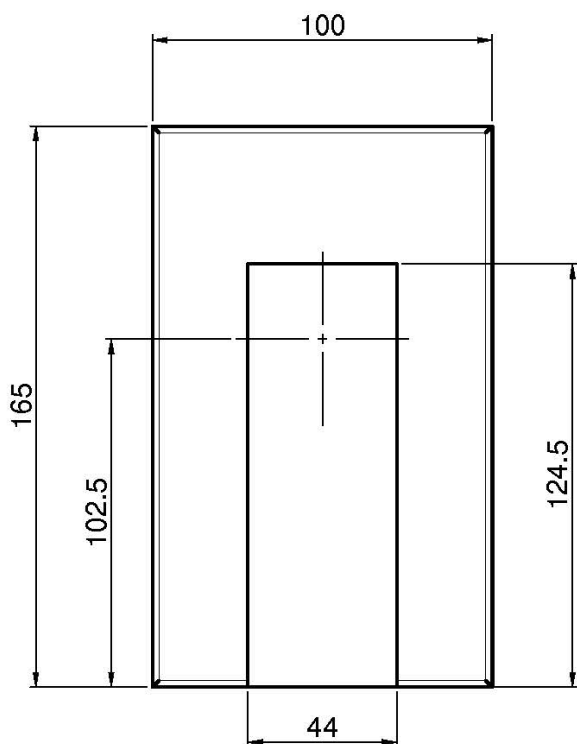

This drawing is the property of FIMA Carlo Frattini. Any complete or partial reproduction, or any transmission to third party without FIMA Carlo Frattini authorization is forbidden.