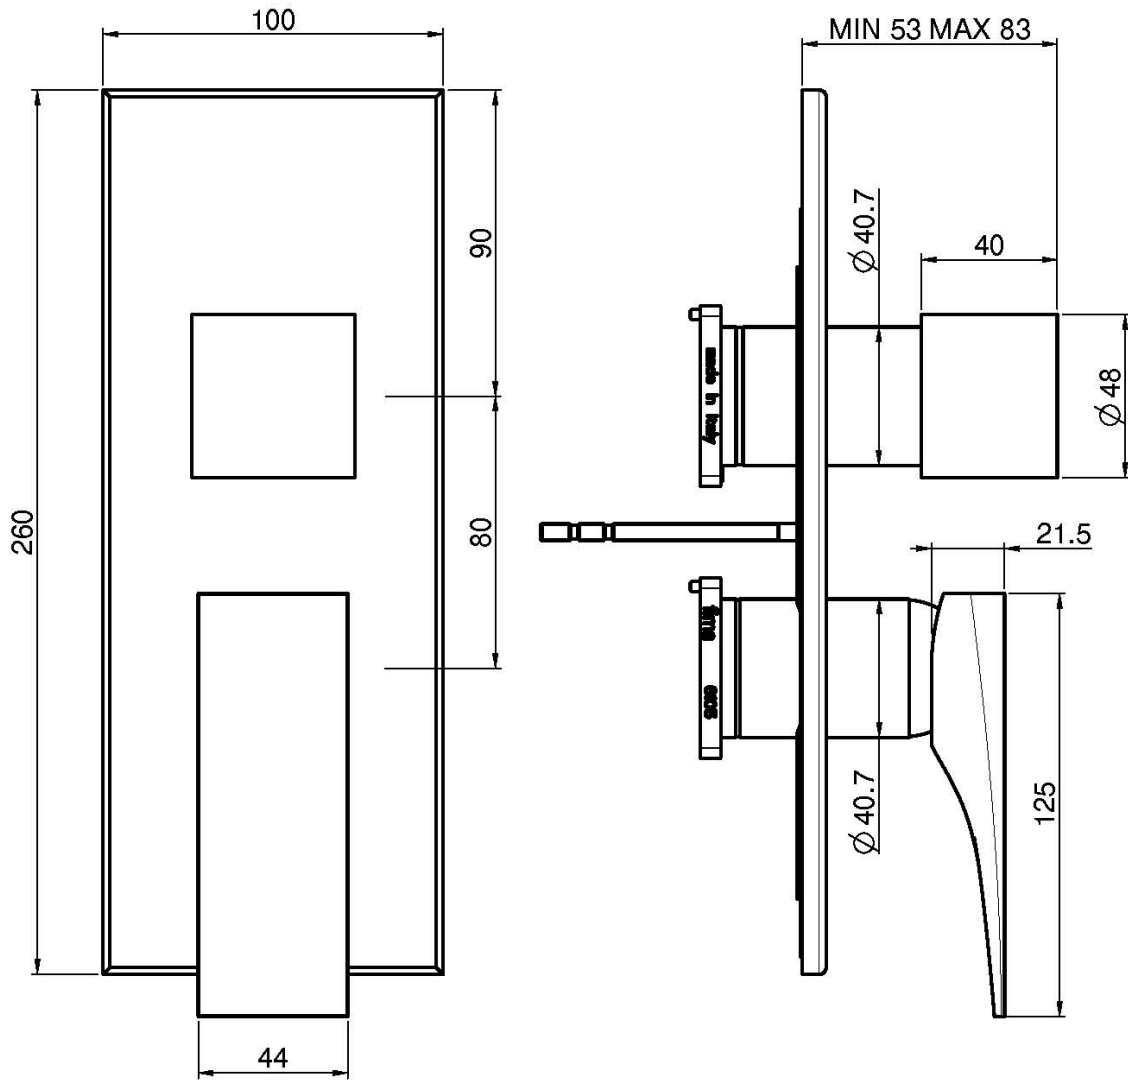

This drawing is the property of FIMA Carlo Frattini. Any complete or partial reproduction, or any transmission to third party without FIMA Carlo Frattini authorization is forbidden.