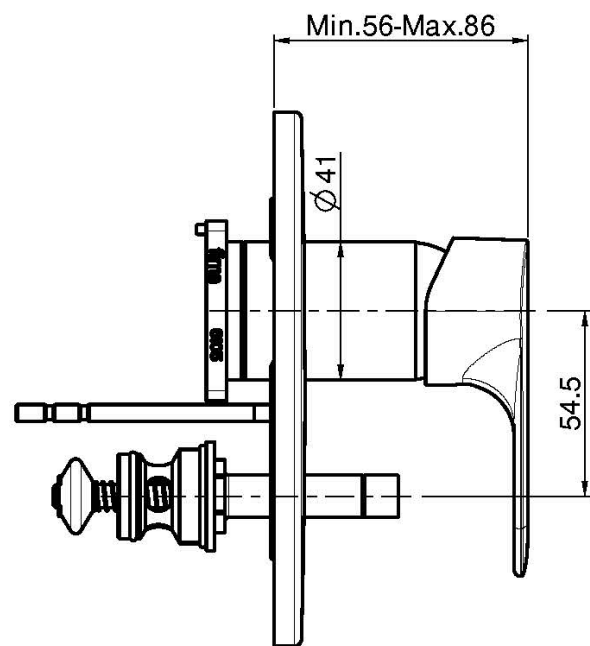

This drawing is the property of FIMA Carlo Frattini. Any complete or partial reproduction, or any transmission to third party without FIMA Carlo Frattini authorization is forbidden.