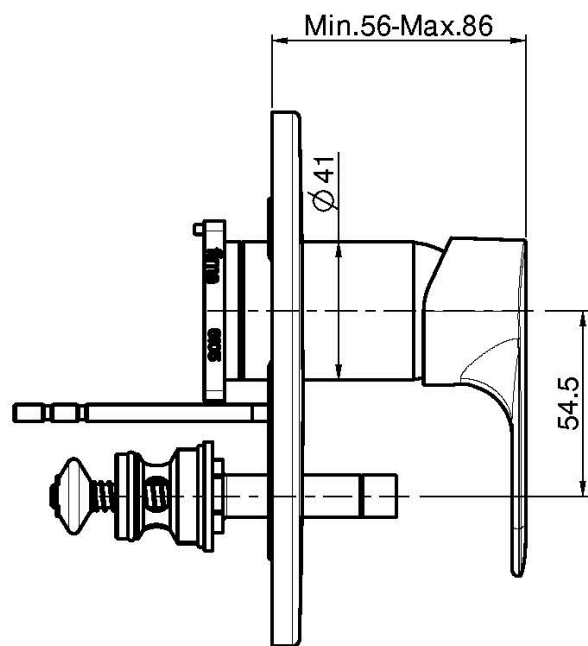

This drawing is the property of FIMA Carlo Frattini. Any complete or partial reproduction, or any transmission to third party without FIMA Carlo Frattini authorization is forbidden.