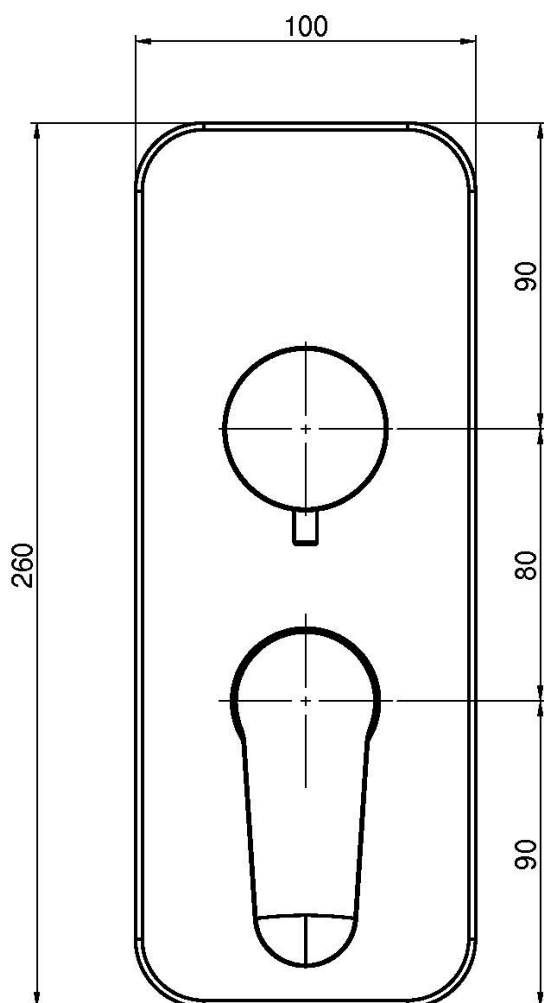

This drawing is the property of FIMA Carlo Frattini. Any complete or partial reproduction, or any transmission to third party without FIMA Carlo Frattini authorization is forbidden.