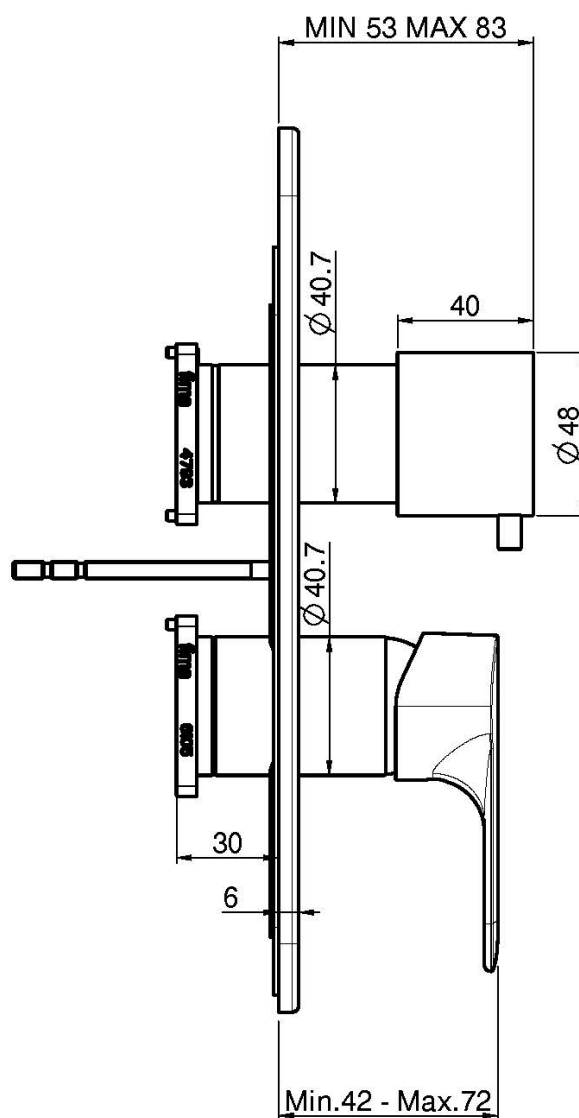

This drawing is the property of FIMA Carlo Frattini. Any complete or partial reproduction, or any transmission to third party without FIMA Carlo Frattini authorization is forbidden.