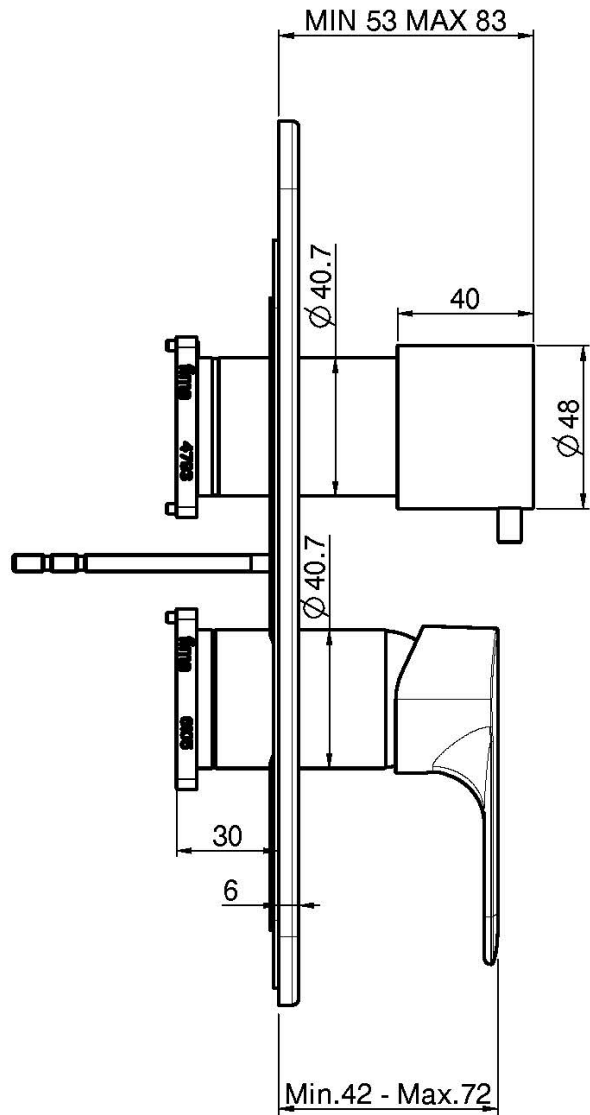

This drawing is the property of FIMA Carlo Frattini. Any complete or partial reproduction, or any transmission to third party without FIMA Carlo Frattini authorization is forbidden.