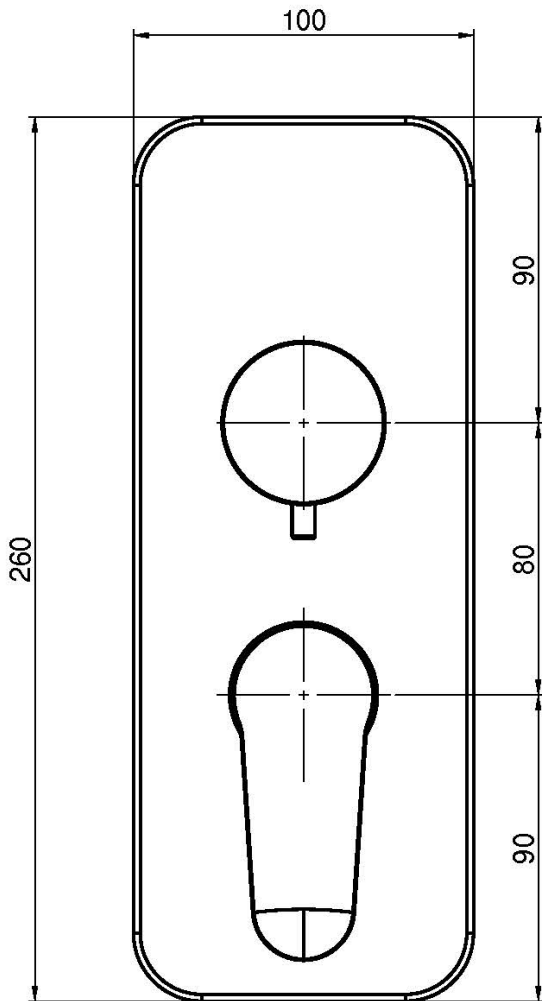

This drawing is the property of FIMA Carlo Frattini. Any complete or partial reproduction, or any transmission to third party without FIMA Carlo Frattini authorization is forbidden.