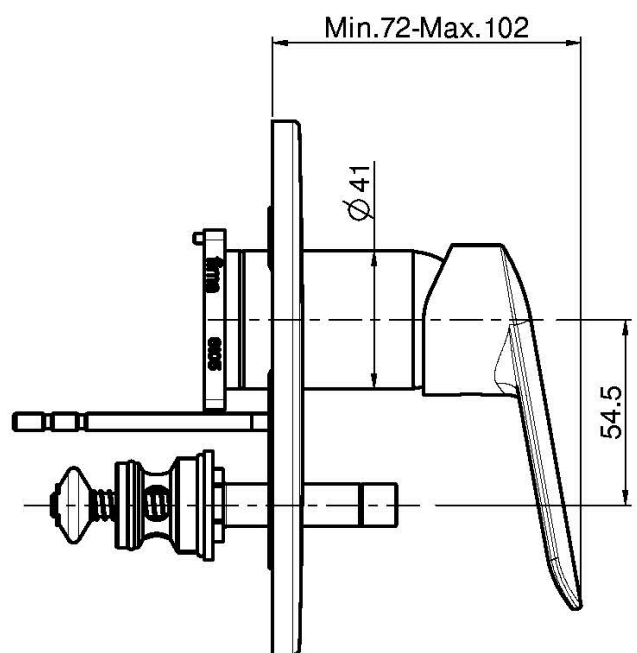

This drawing is the property of FIMA Carlo Frattini. Any complete or partial reproduction, or any transmission to third party without FIMA Carlo Frattini authorization is forbidden.