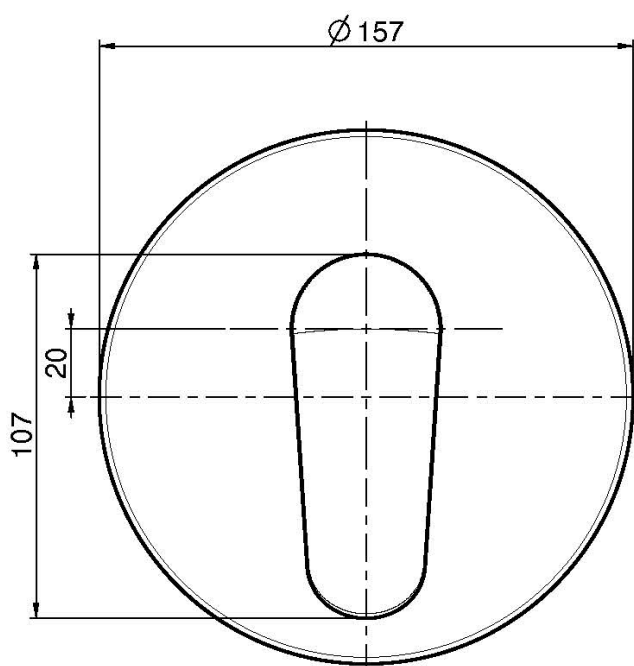

This drawing is the property of FIMA Carlo Frattini. Any complete or partial reproduction, or any transmission to third party without FIMA Carlo Frattini authorization is forbidden.