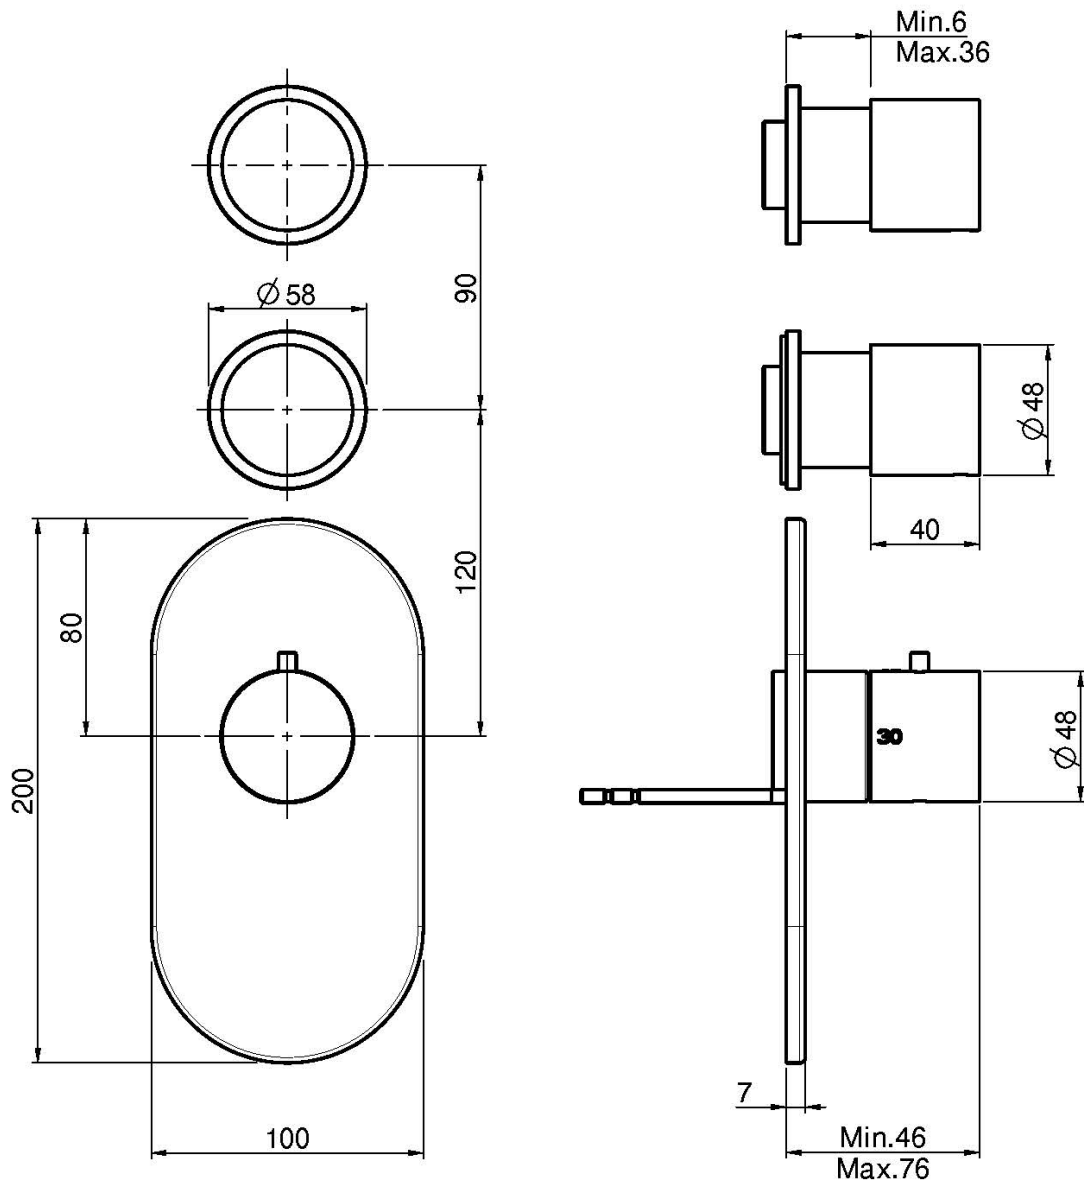

This drawing is the property of FIMA Carlo Frattini. Any complete or partial reproduction, or any transmission to third party without FIMA Carlo Frattini authorization is forbidden.