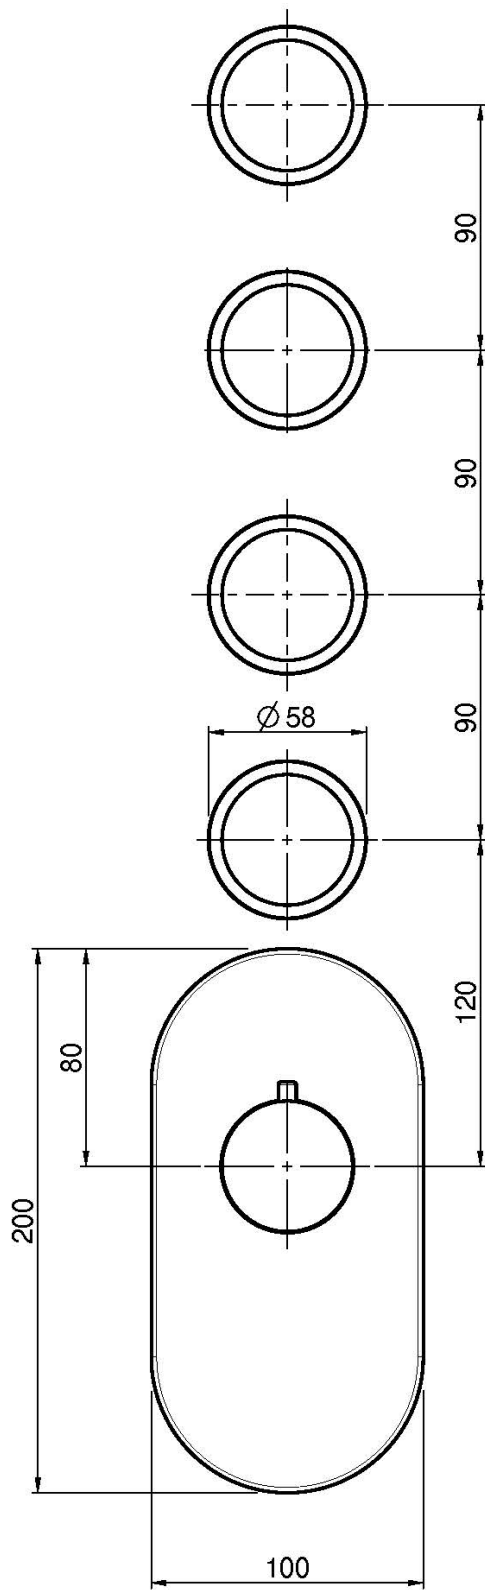

This drawing is the property of FIMA Carlo Frattini. Any complete or partial reproduction, or any transmission to third party without FIMA Carlo Frattini authorization is forbidden.