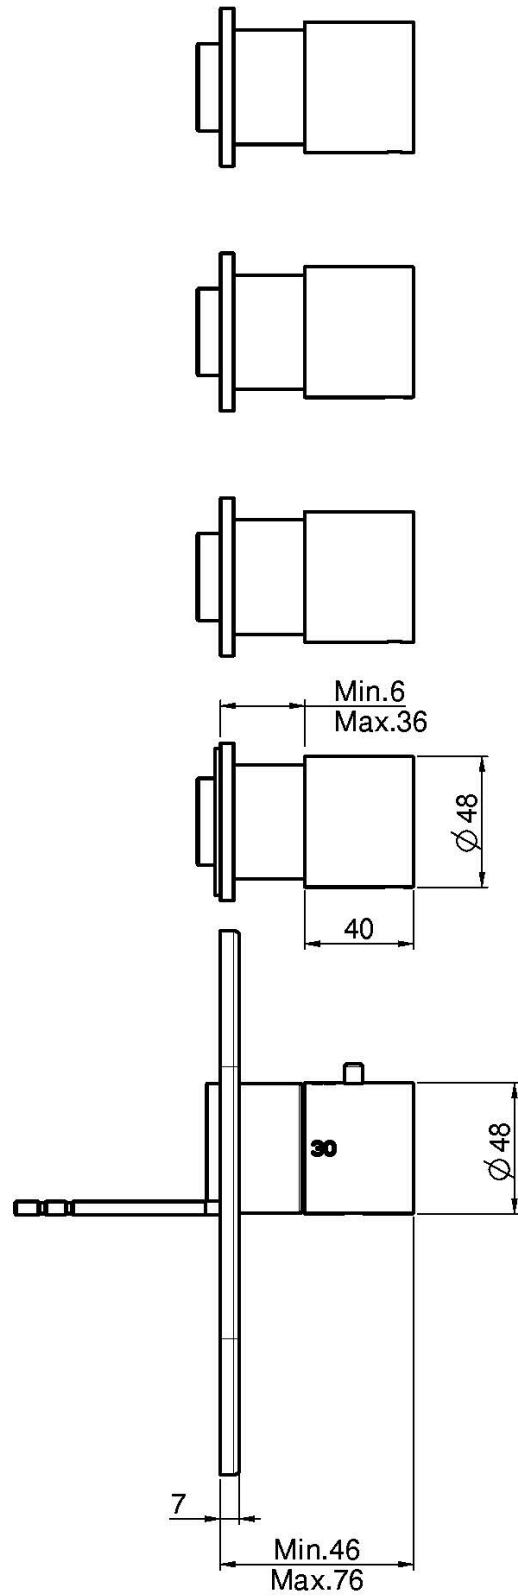

This drawing is the property of FIMA Carlo Frattini. Any complete or partial reproduction, or any transmission to third party without FIMA Carlo Frattini authorization is forbidden.