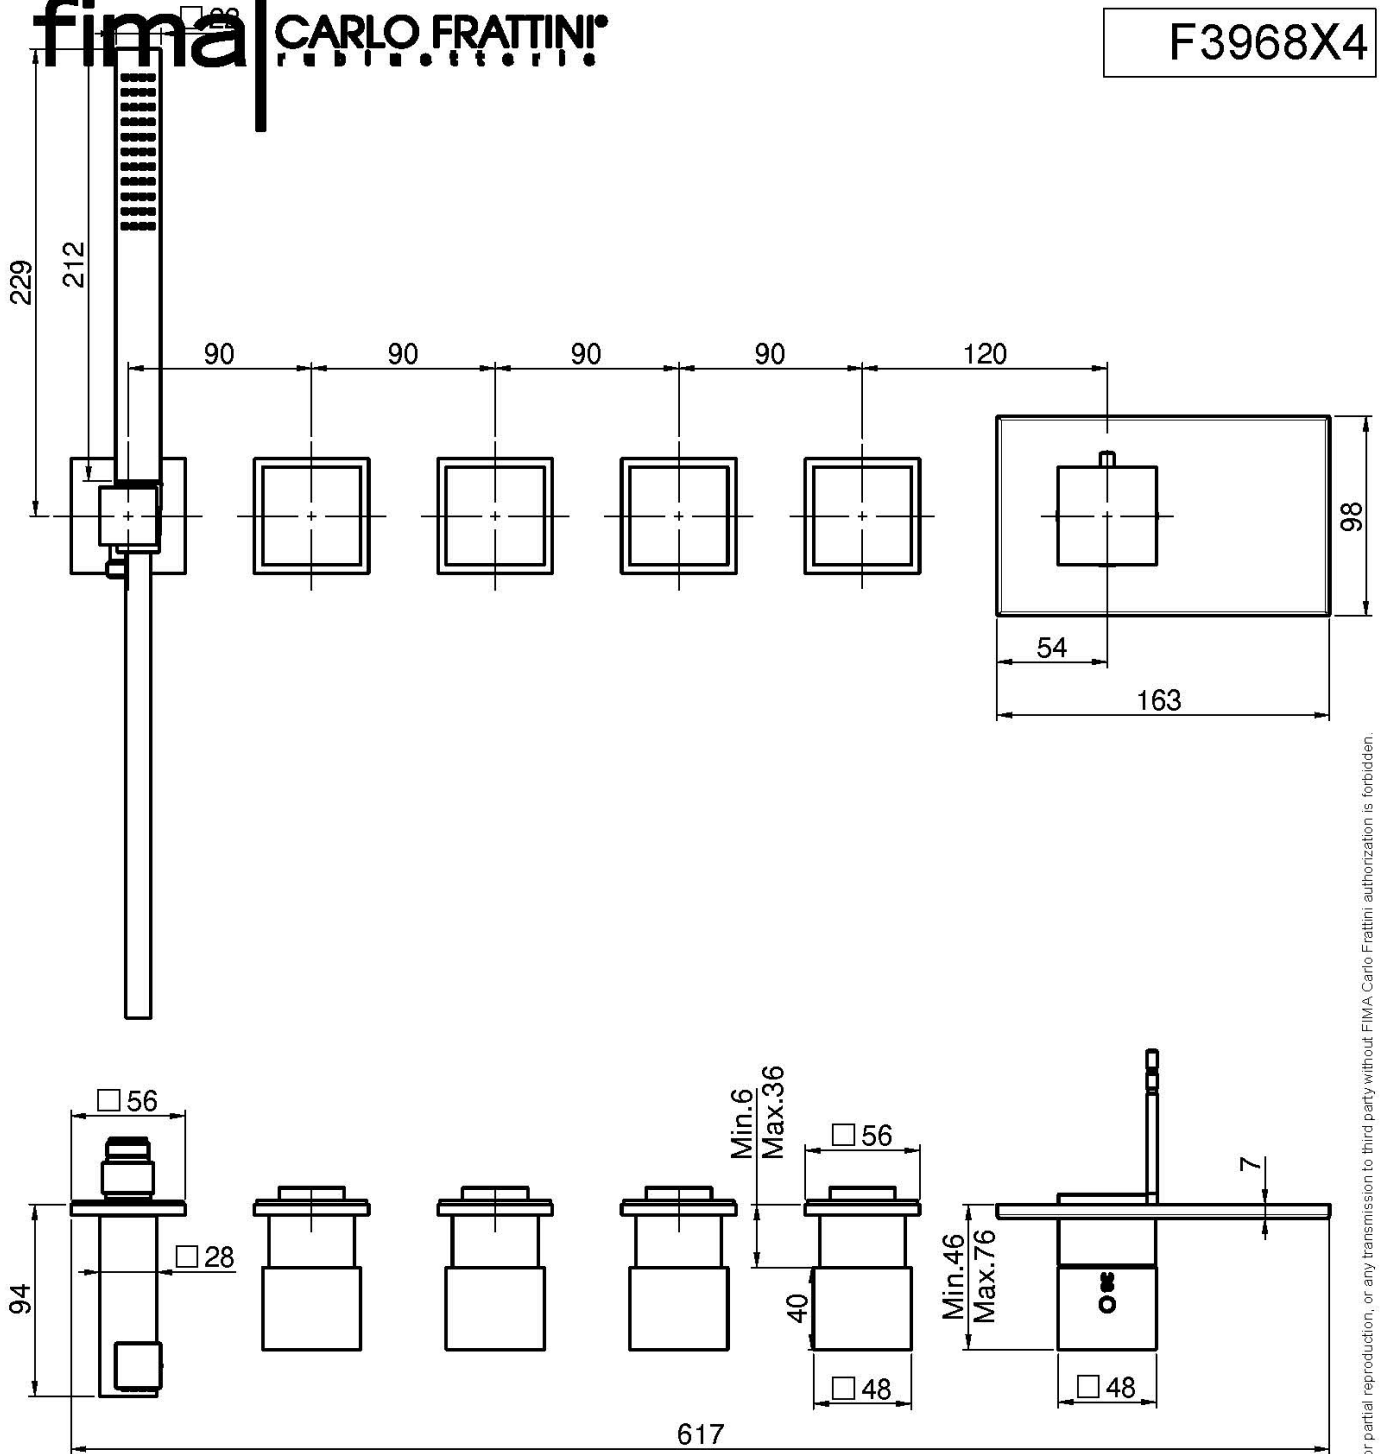

This drawing is the property of FIMA Carlo Frattini. Any complete or partial reproduction, or any transmission to third party without FIMA Carlo Frattini authorization is forbidden.