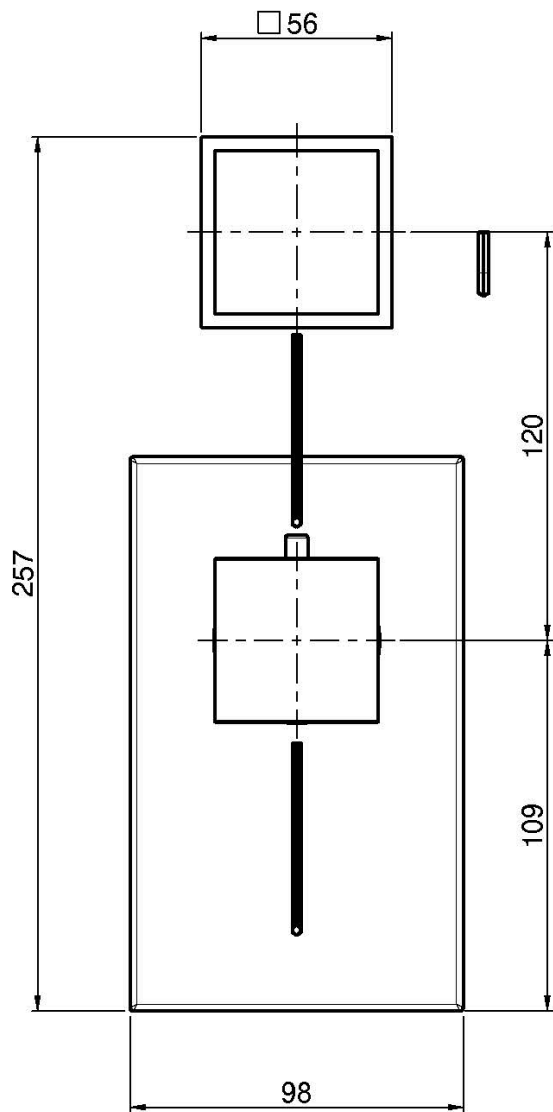

This drawing is the property of FIMA Carlo Frattini. Any complete or partial reproduction, or any transmission to third party without FIMA Carlo Frattini authorization is forbidden.