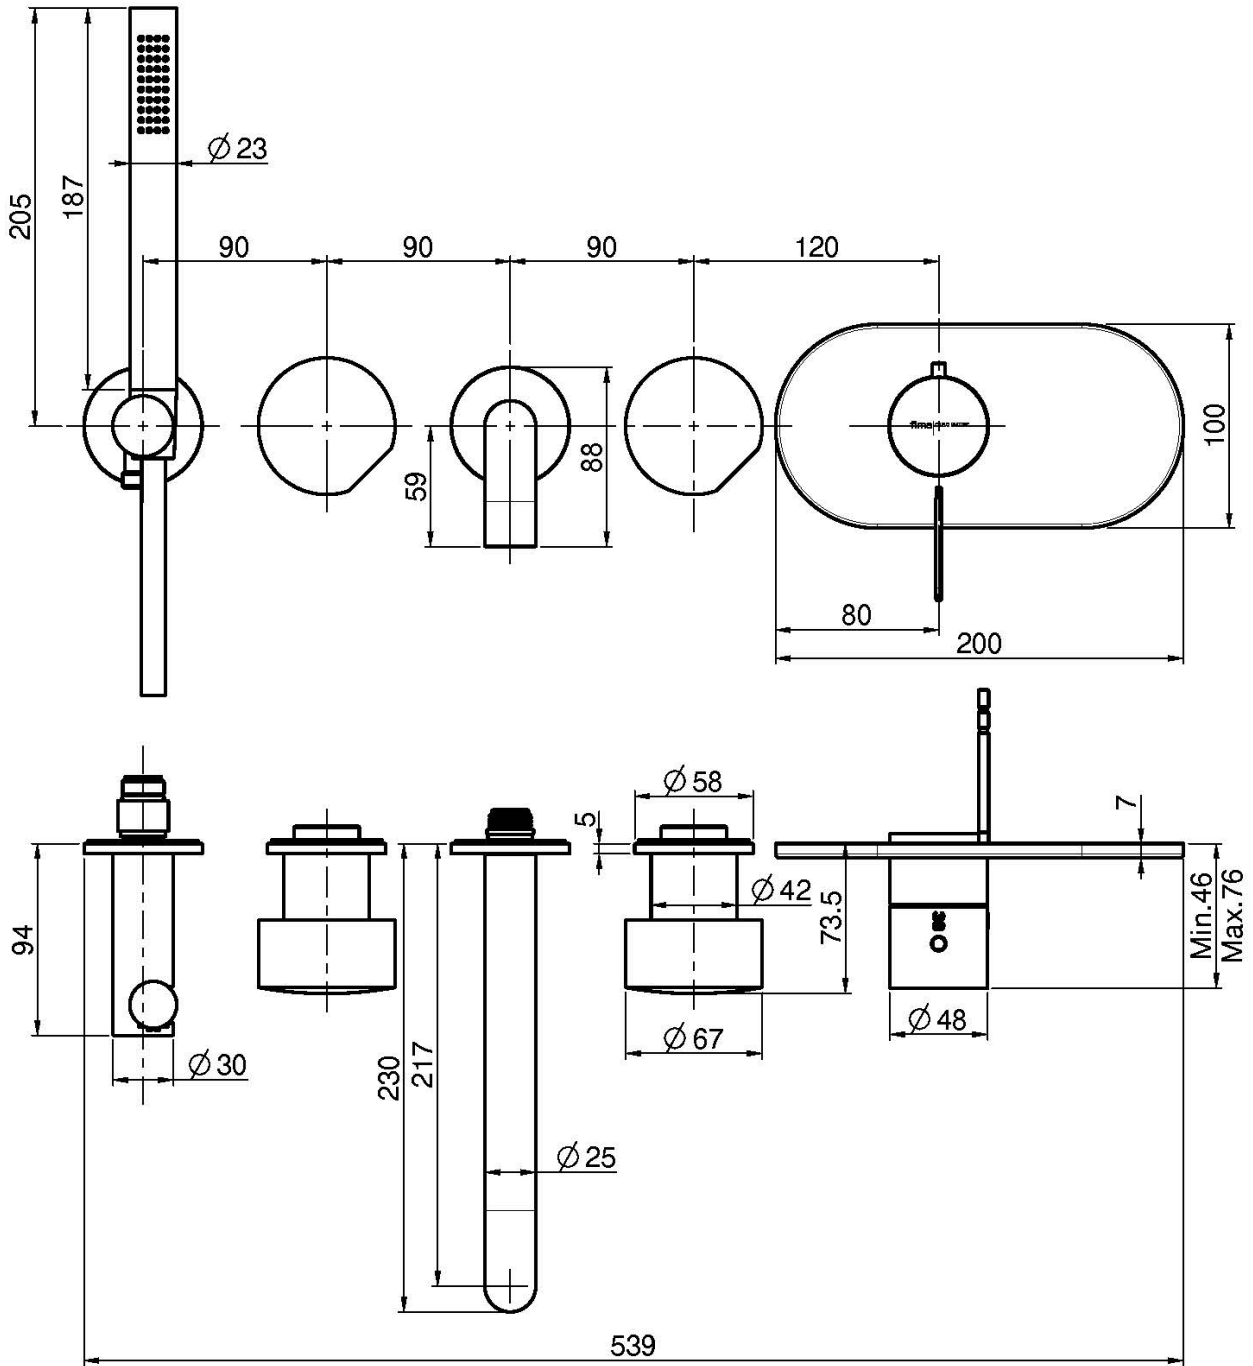

This drawing is the property of FIMA Carlo Frattini. Any complete or partial reproduction, or any transmission to third party without FIMA Carlo Frattini authorization is forbidden.