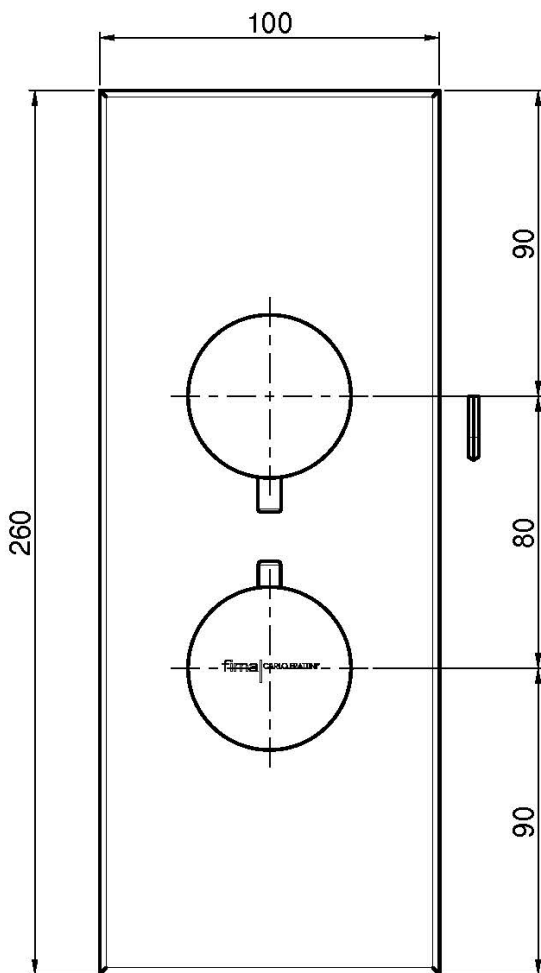

This drawing is the property of FIMA Carlo Frattini. Any complete or partial reproduction, or any transmission to third party without FIMA Carlo Frattini authorization is forbidden.