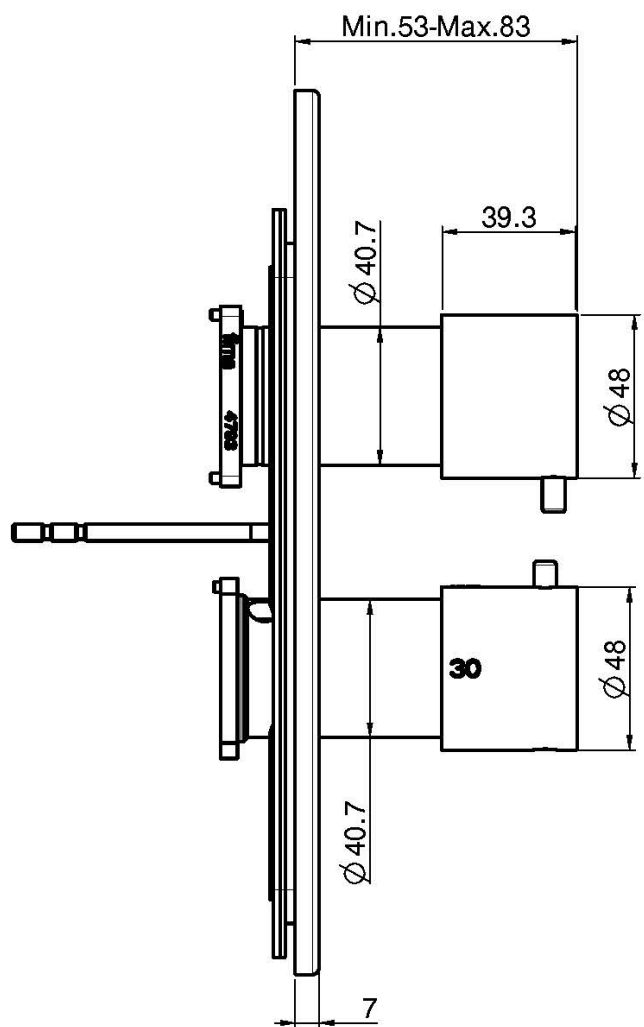

This drawing is the property of FIMA Carlo Frattini. Any complete or partial reproduction, or any transmission to third party without FIMA Carlo Frattini authorization is forbidden.