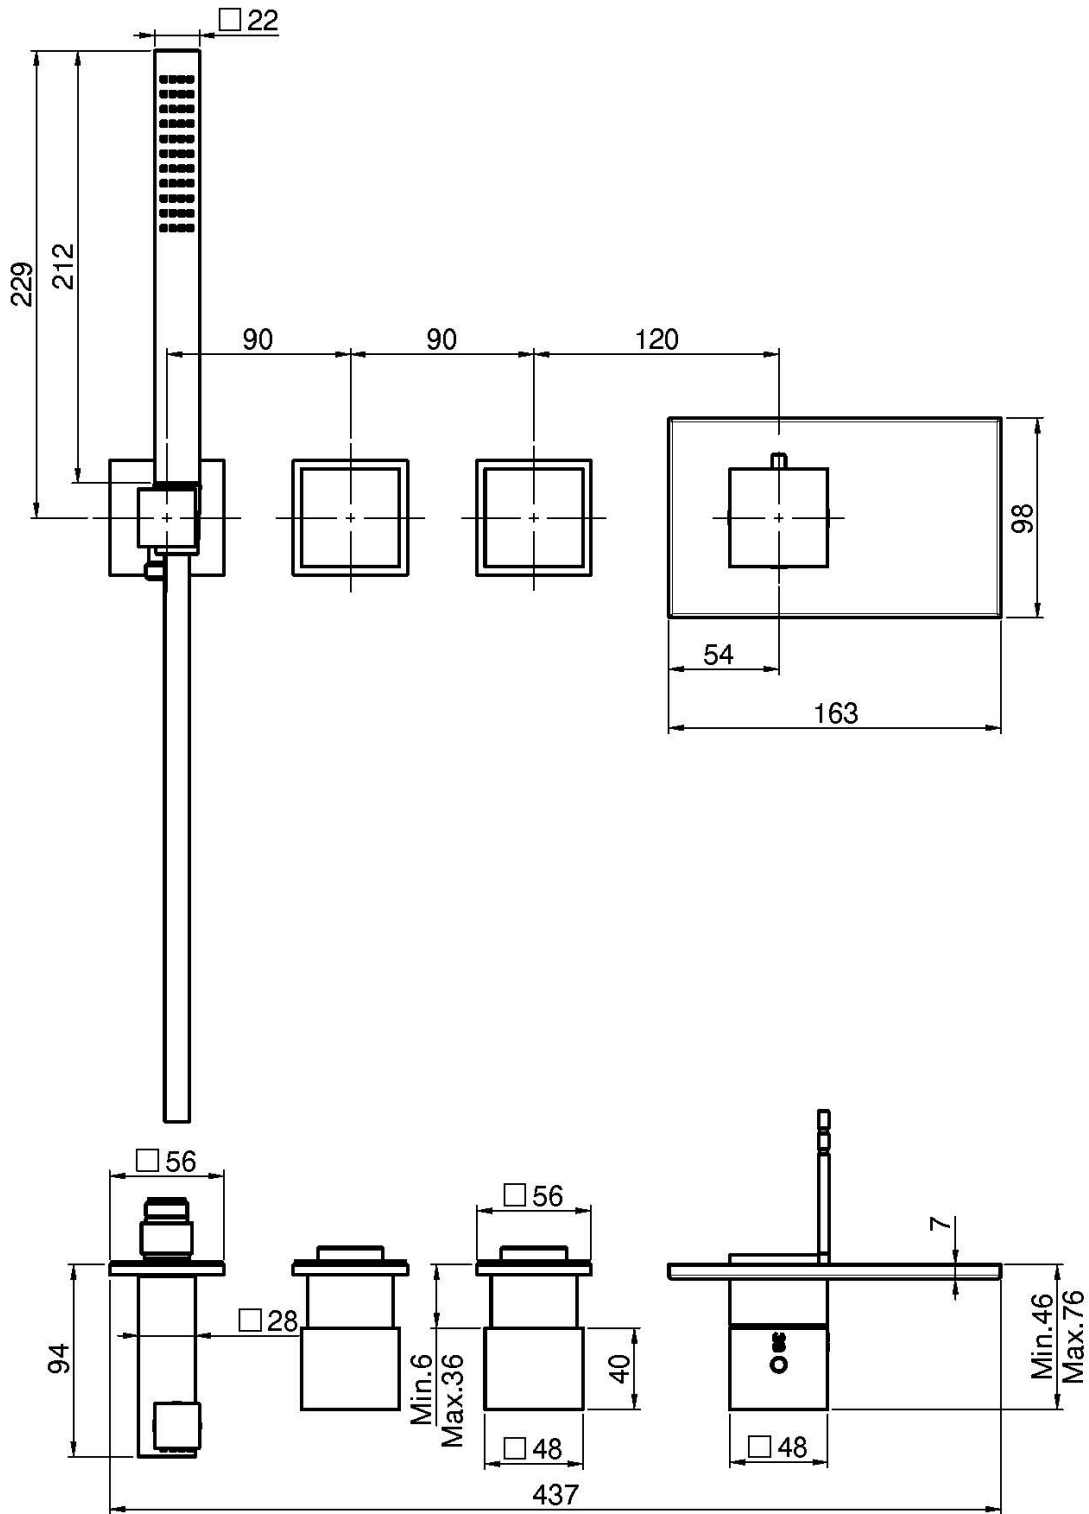

This drawing is the property of FIMA Carlo Frattini. Any complete or partial reproduction, or any transmission to third party without FIMA Carlo Frattini authorization is forbidden.