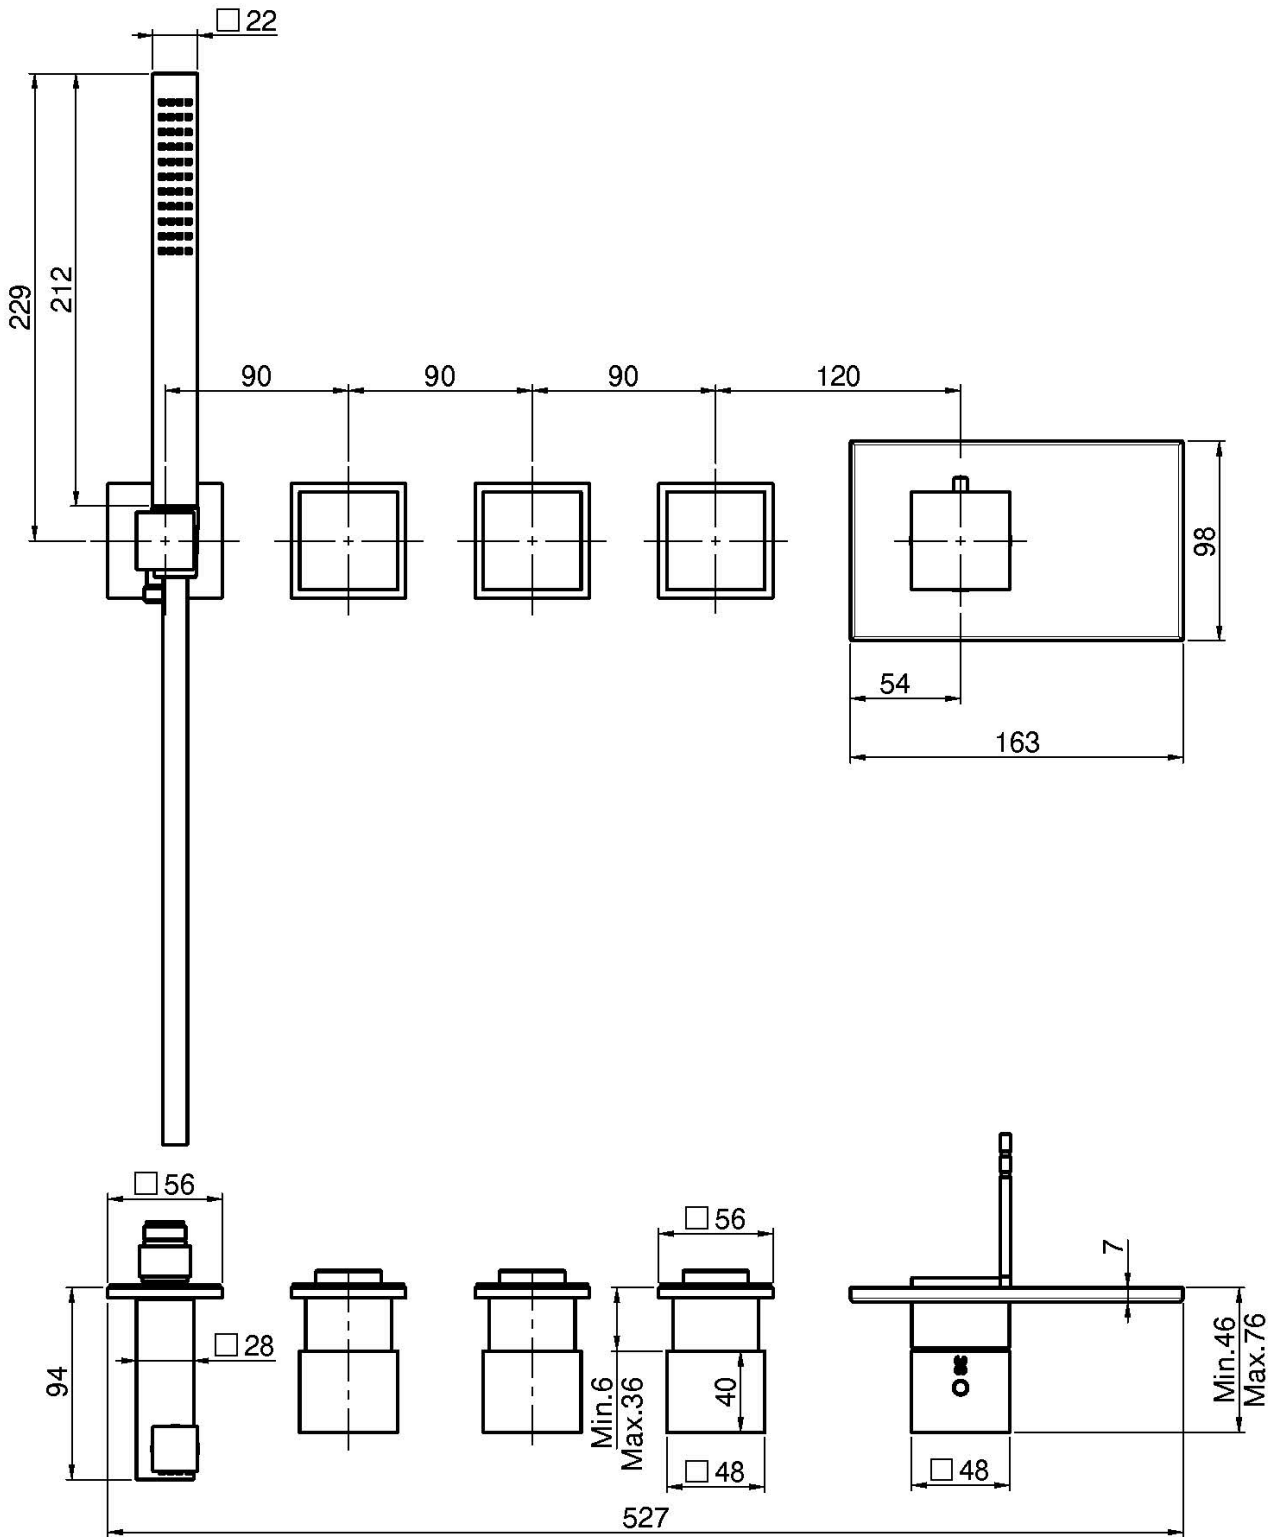

This drawing is the property of FIMA Carlo Frattini. Any complete or partial reproduction, or any transmission to third party without FIMA Carlo Frattini authorization is forbidden.