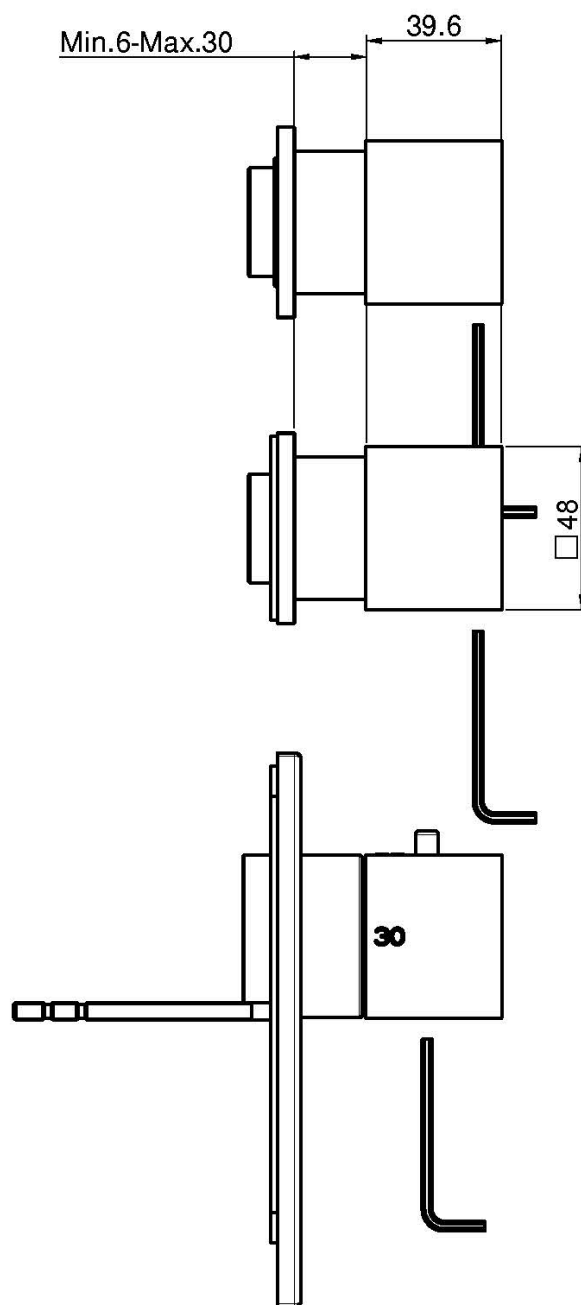

This drawing is the property of FIMA Carlo Frattini. Any complete or partial reproduction, or any transmission to third party without FIMA Carlo Frattini authorization is forbidden.