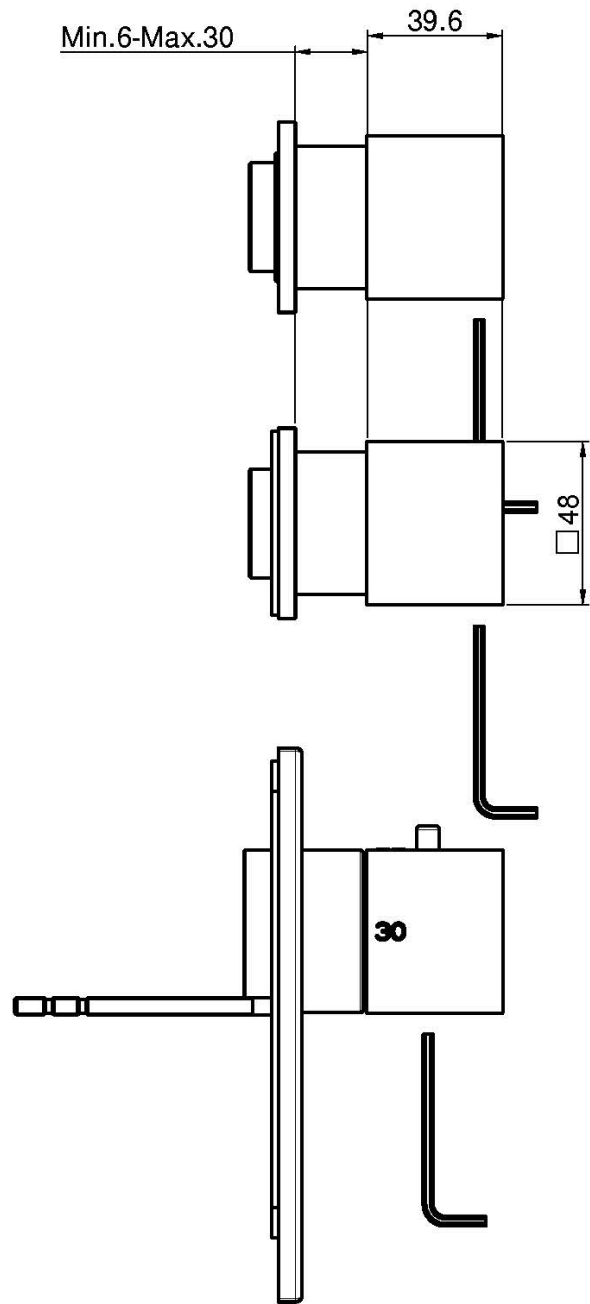

This drawing is the property of FIMA Carlo Frattini. Any complete or partial reproduction, or any transmission to third party without FIMA Carlo Frattini authorization is forbidden.