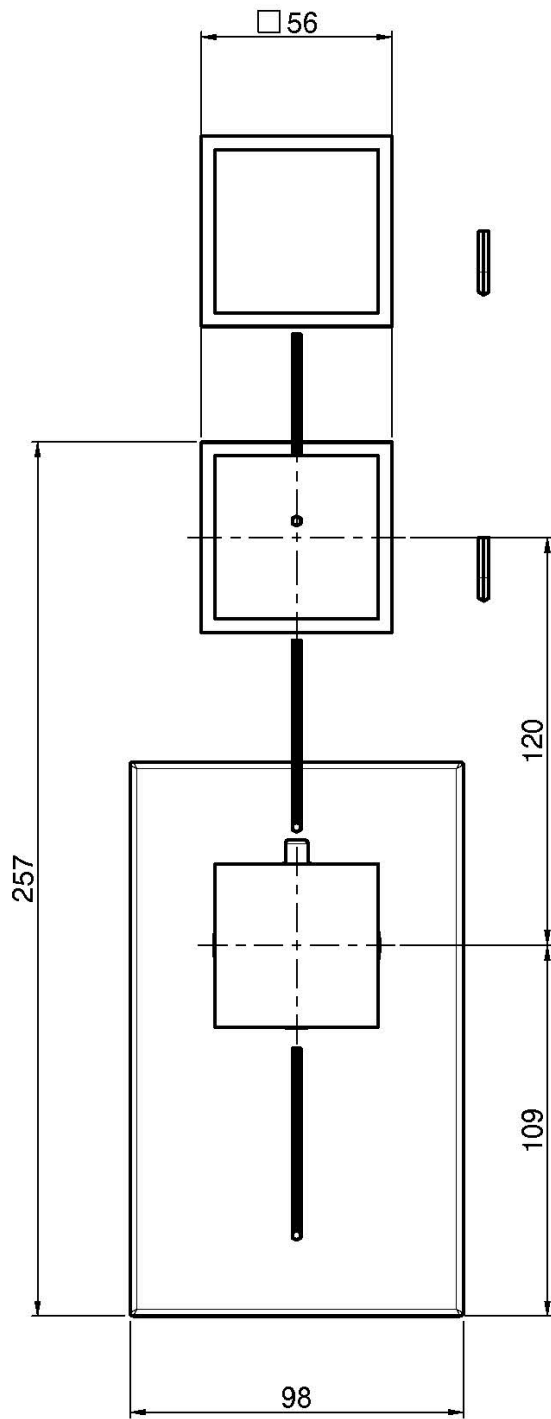

This drawing is the property of FIMA Carlo Frattini. Any complete or partial reproduction, or any transmission to third party without FIMA Carlo Frattini authorization is forbidden.