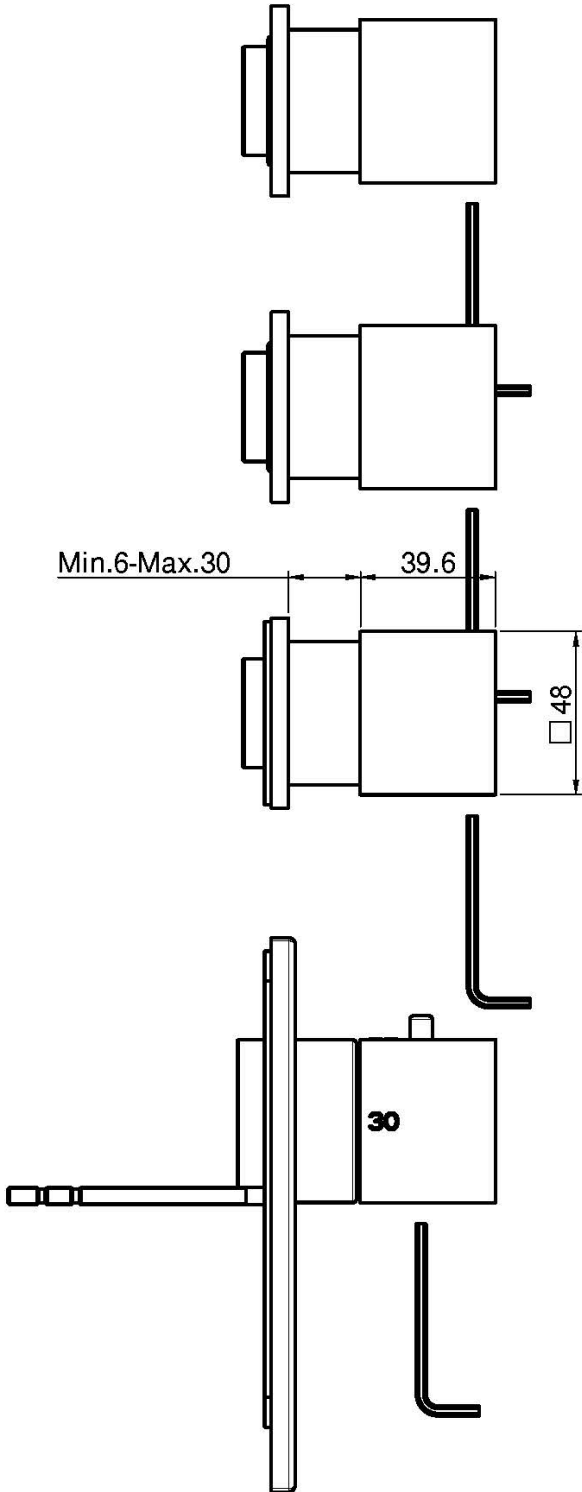

This drawing is the property of FIMA Carlo Frattini. Any complete or partial reproduction, or any transmission to third party without FIMA Carlo Frattini authorization is forbidden.