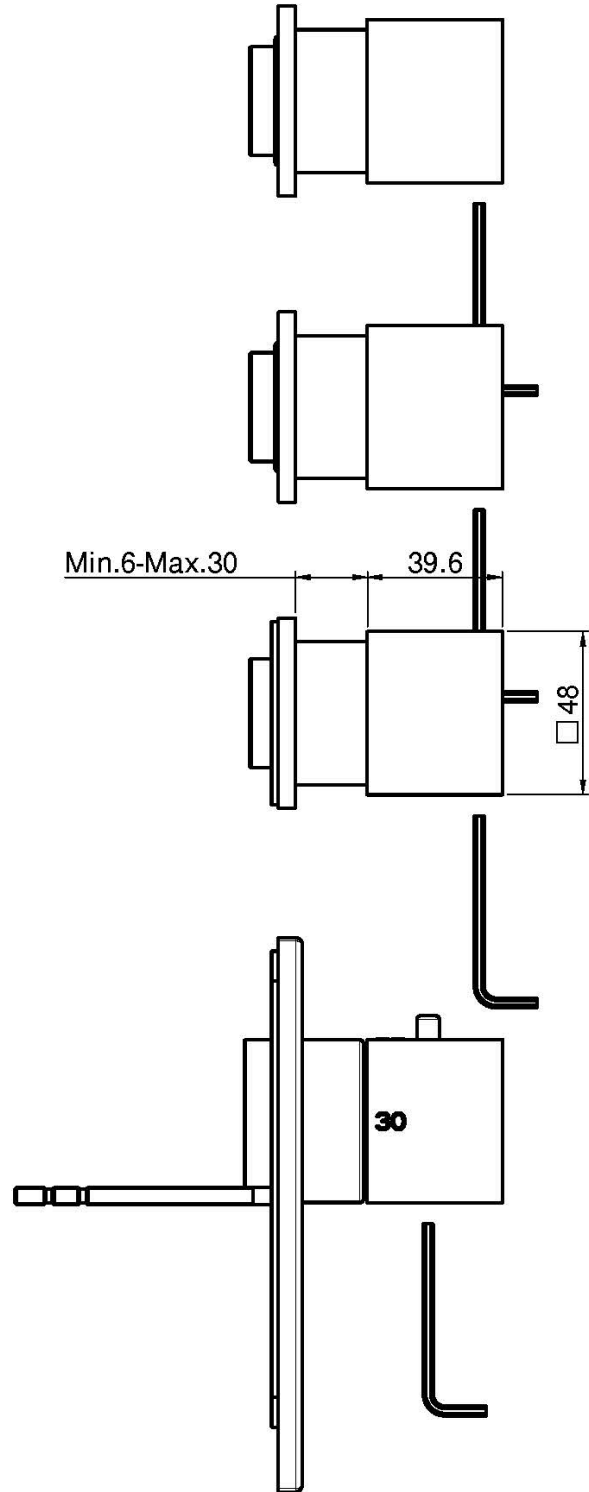

This drawing is the property of FIMA Carlo Frattini. Any complete or partial reproduction, or any transmission to third party without FIMA Carlo Frattini authorization is forbidden.