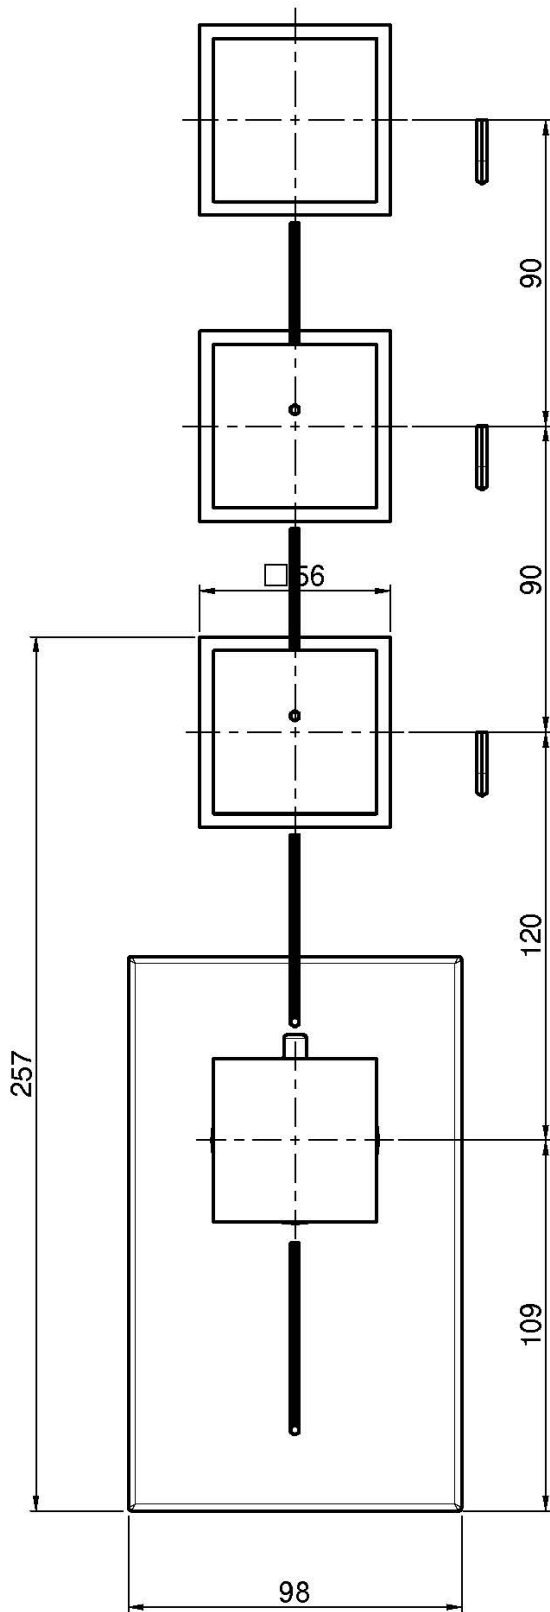

This drawing is the property of FIMA Carlo Frattini. Any complete or partial reproduction, or any transmission to third party without FIMA Carlo Frattini authorization is forbidden.