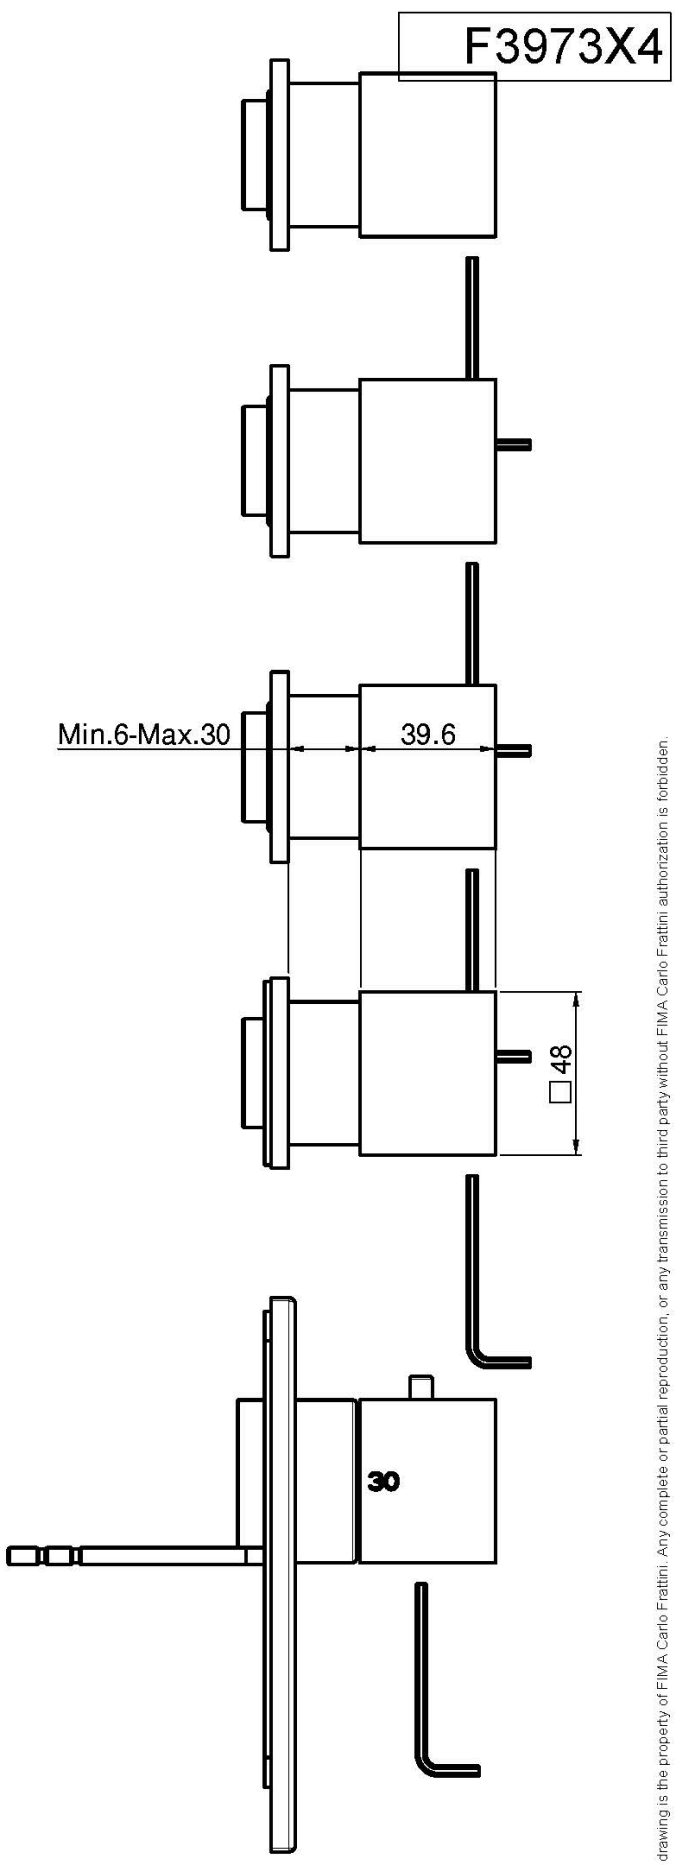

fima | **CARLO FRATTINI**

This drawing is the property of FIMA Carlo Frattini. Any complete or partial reproduction, or any transmission to third party without FIMA Carlo Frattini authorization is forbidden.