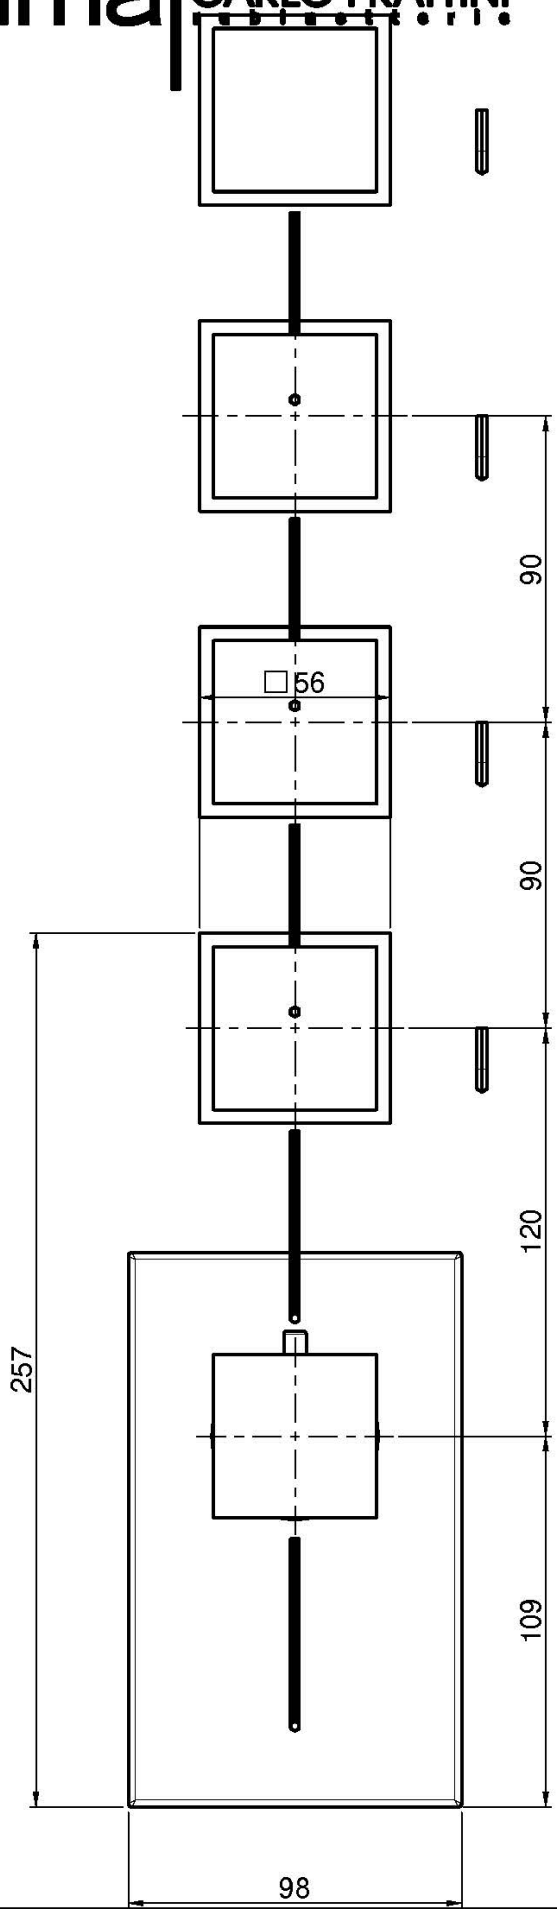

fima | **CARLO FRATTINI**

This drawing is the property of FIMA Carlo Frattini. Any complete or partial reproduction, or any transmission to third party without FIMA Carlo Frattini authorization is forbidden.