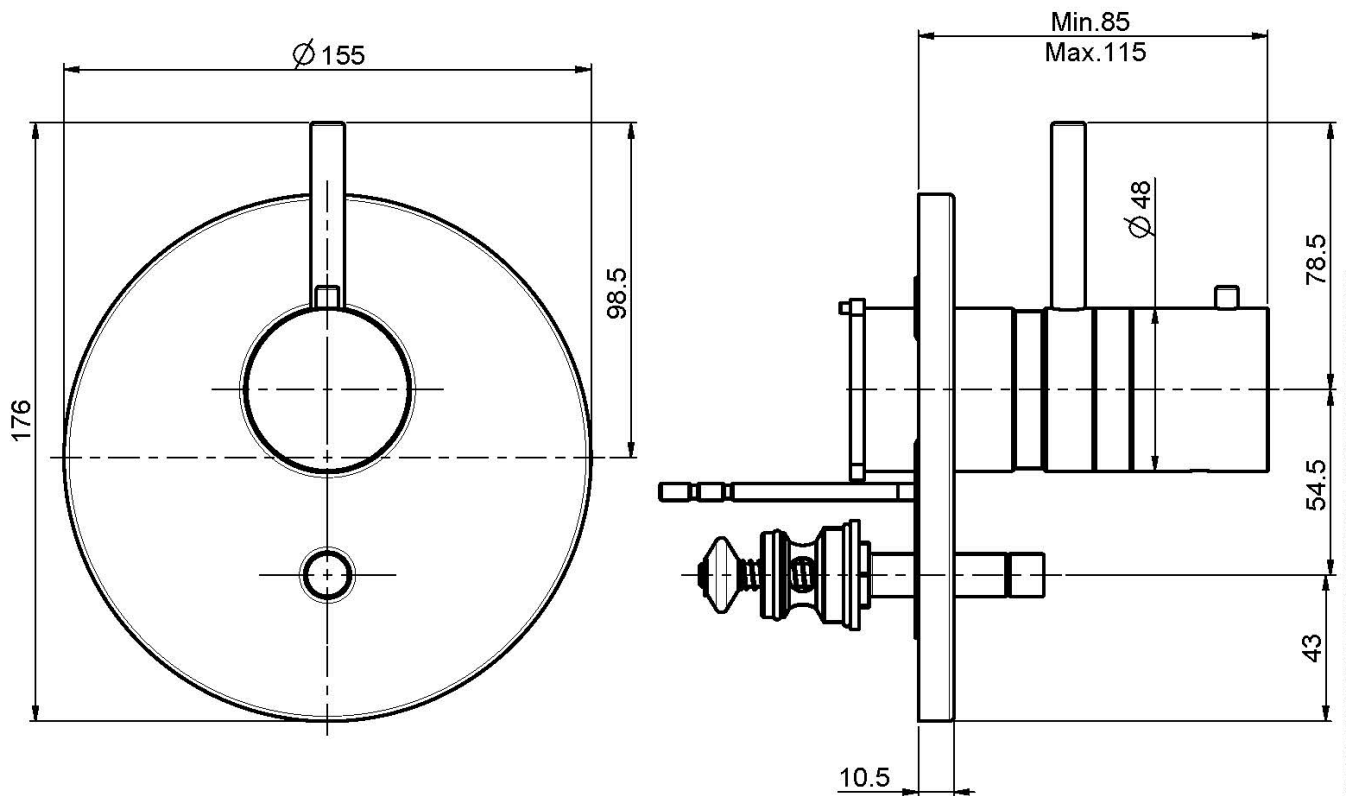

This drawing is the property of FIMA Carlo Frattini. Any complete or partial reproduction, or any transmission to third party without FIMA Carlo Frattini authorization is forbidden.