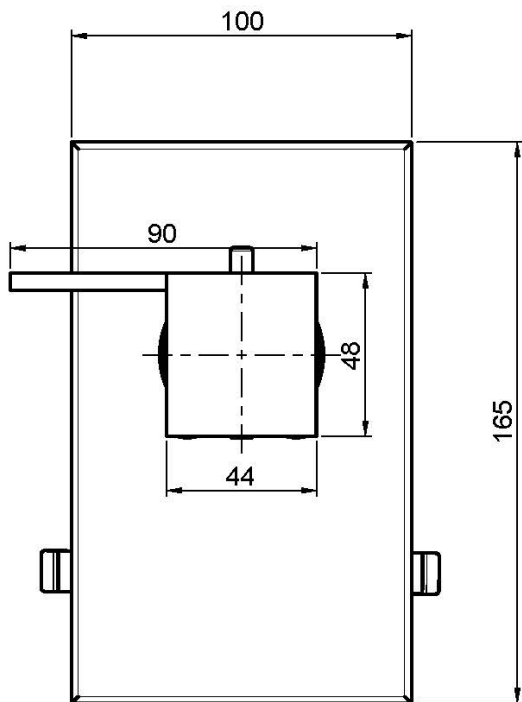

This drawing is the property of FIMA Carlo Frattini. Any complete or partial reproduction, or any transmission to third party without FIMA Carlo Frattini authorization is forbidden.