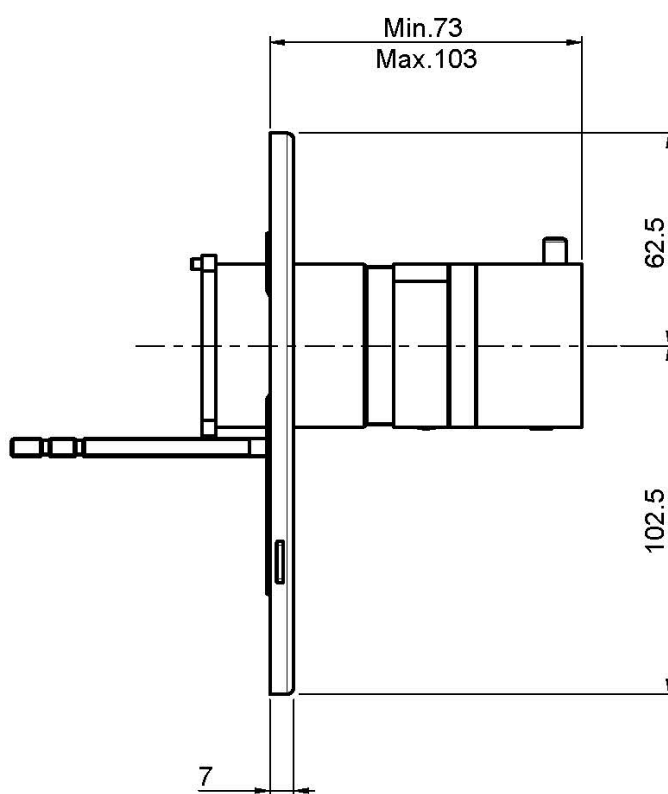

This drawing is the property of FIMA Carlo Frattini. Any complete or partial reproduction, or any transmission to third party without FIMA Carlo Frattini authorization is forbidden.