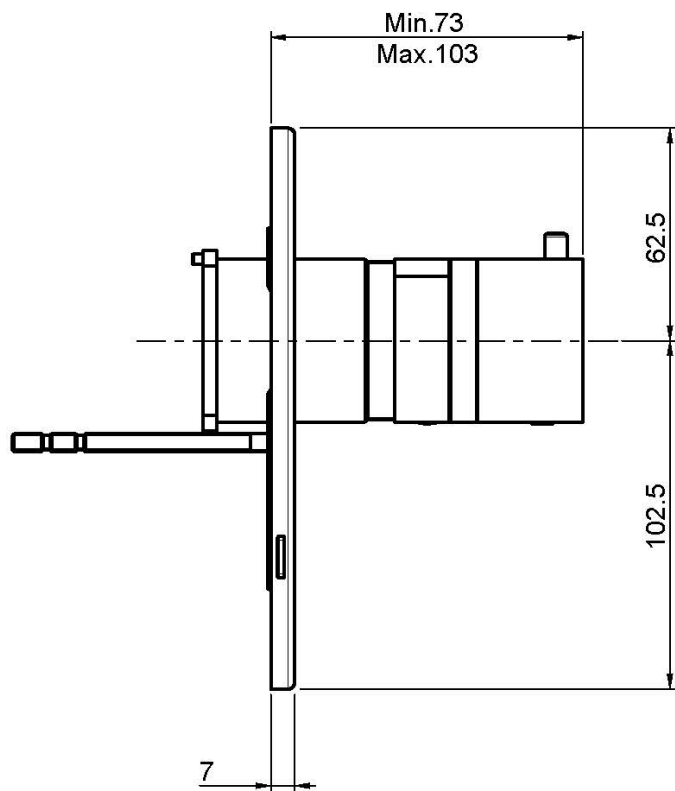

This drawing is the property of FIMA Carlo Frattini. Any complete or partial reproduction, or any transmission to third party without FIMA Carlo Frattini authorization is forbidden.