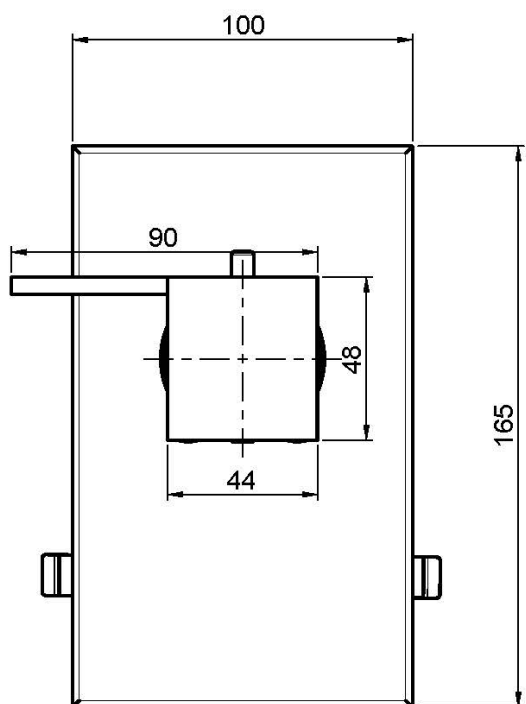

This drawing is the property of FIMA Carlo Frattini. Any complete or partial reproduction, or any transmission to third party without FIMA Carlo Frattini authorization is forbidden.