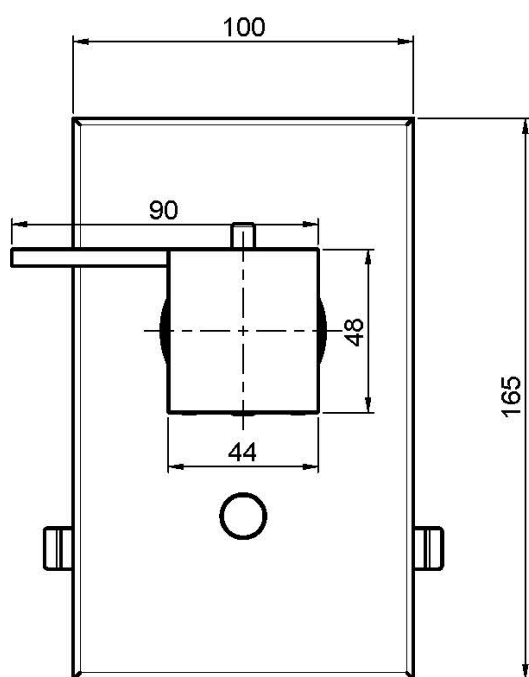

This drawing is the property of FIMA Carlo Frattini. Any complete or partial reproduction, or any transmission to third party without FIMA Carlo Frattini authorization is forbidden.