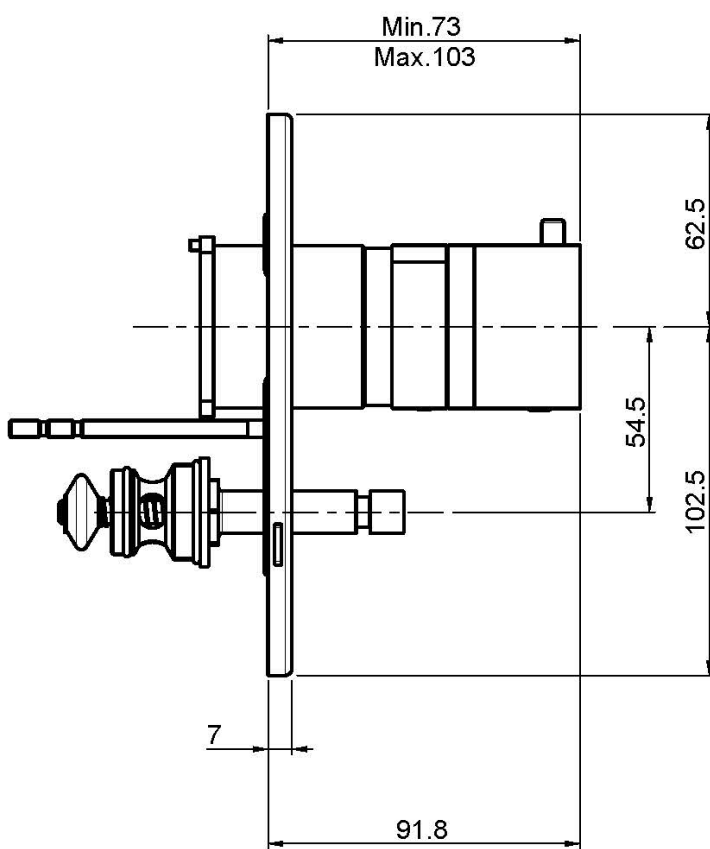

This drawing is the property of FIMA Carlo Frattini. Any complete or partial reproduction, or any transmission to third party without FIMA Carlo Frattini authorization is forbidden.