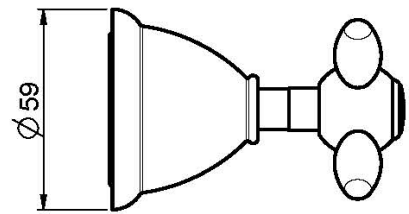

Код F5043X1

ВСТРОЕННЫЙ ТЕРМОСТАТИЧЕСКИЙ СМЕСИТЕЛЬ

- установка вертикально и горизонтально
- только внешняя часть
- Клапан контроля
- ручки с защитой от обжигания
- **внутренняя часть заказывается отдельно**

Концы

-  XРОМ
CR
-  BRUSHED NICKEL
SN
-  ЗОЛОТО
OR
-  БРАШИРОВАННОЕ ЗОЛОТО
OS
-  OLD BRONZE
BR
-  АНТИЧНАЯ МЕДЬ
RA

ИЗОБРАЖЕНИЕ

ТОВАРЫ НЕОБХОДИМО ЗАКАЗАТЬ ОТДЕЛЬНО

[внутренняя часть](#)

Общие условия продажи в нашем действующем прайс-листе.