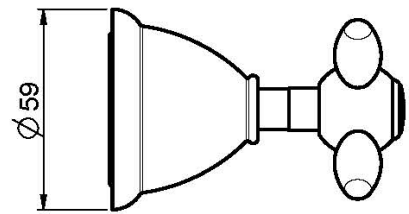

This drawing is the property of FIMA Carlo Frattini. Any complete or partial reproduction, or any transmission to third party without FIMA Carlo Frattini authorization is forbidden.