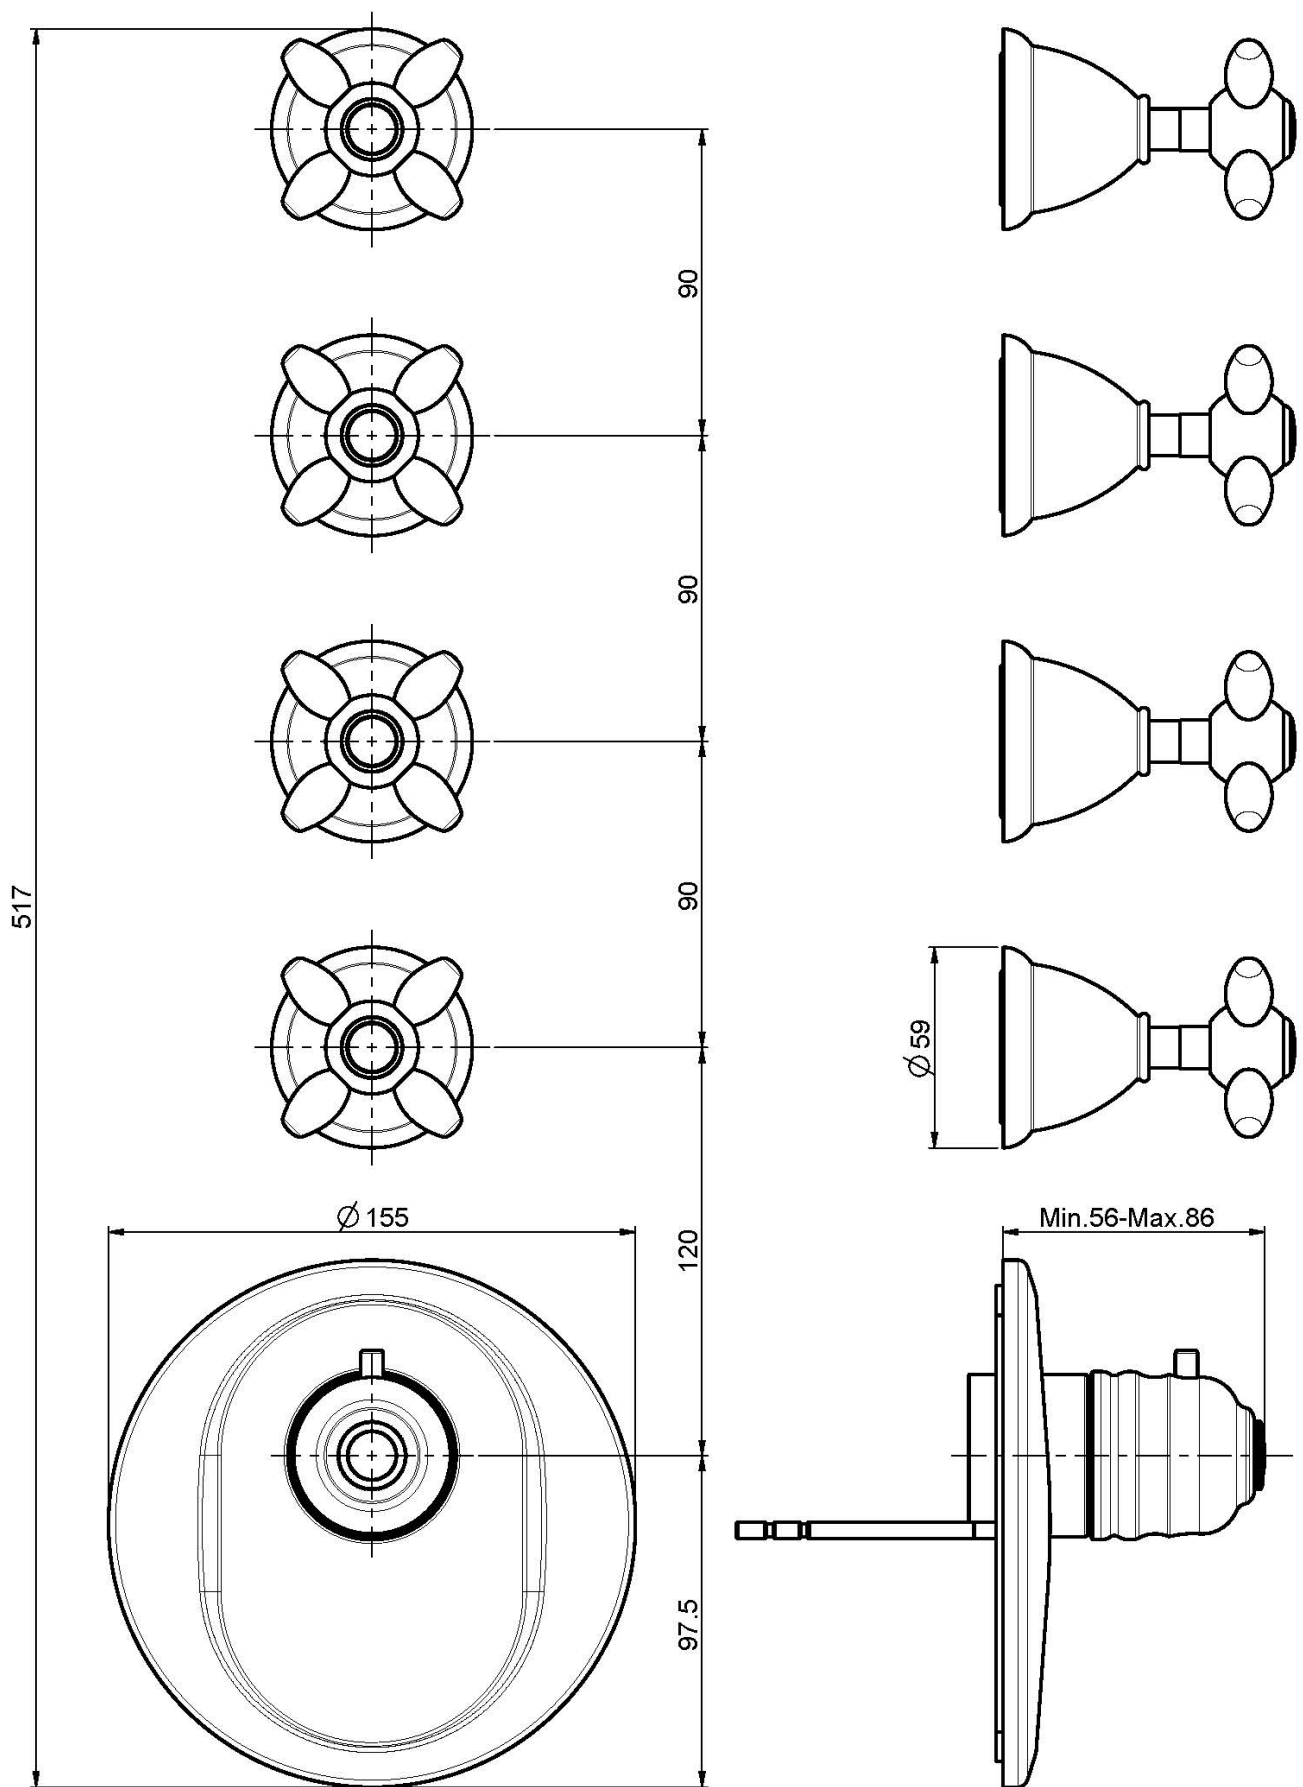

This drawing is the property of FIMA Carlo Frattini. Any complete or partial reproduction, or any transmission to third party without FIMA Carlo Frattini authorization is forbidden.