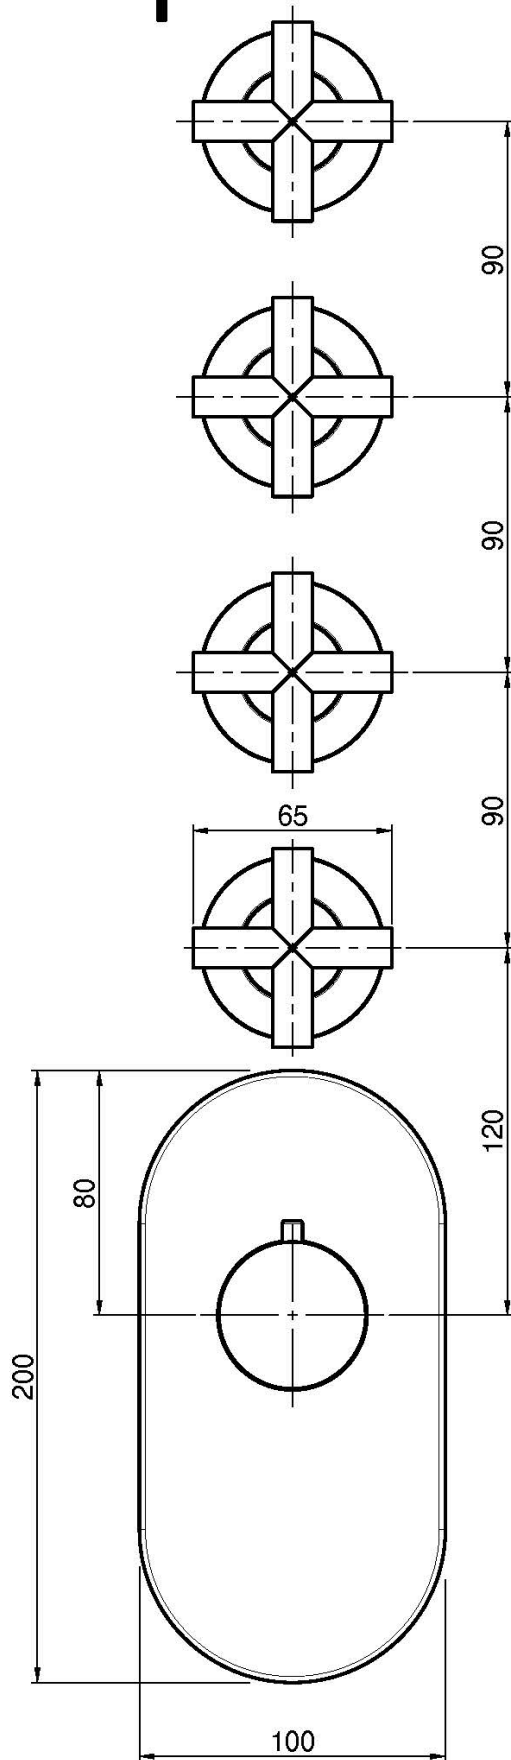

This drawing is the property of FIMA Carlo Frattini. Any complete or partial reproduction, or any transmission to third party without FIMA Carlo Frattini authorization is forbidden.