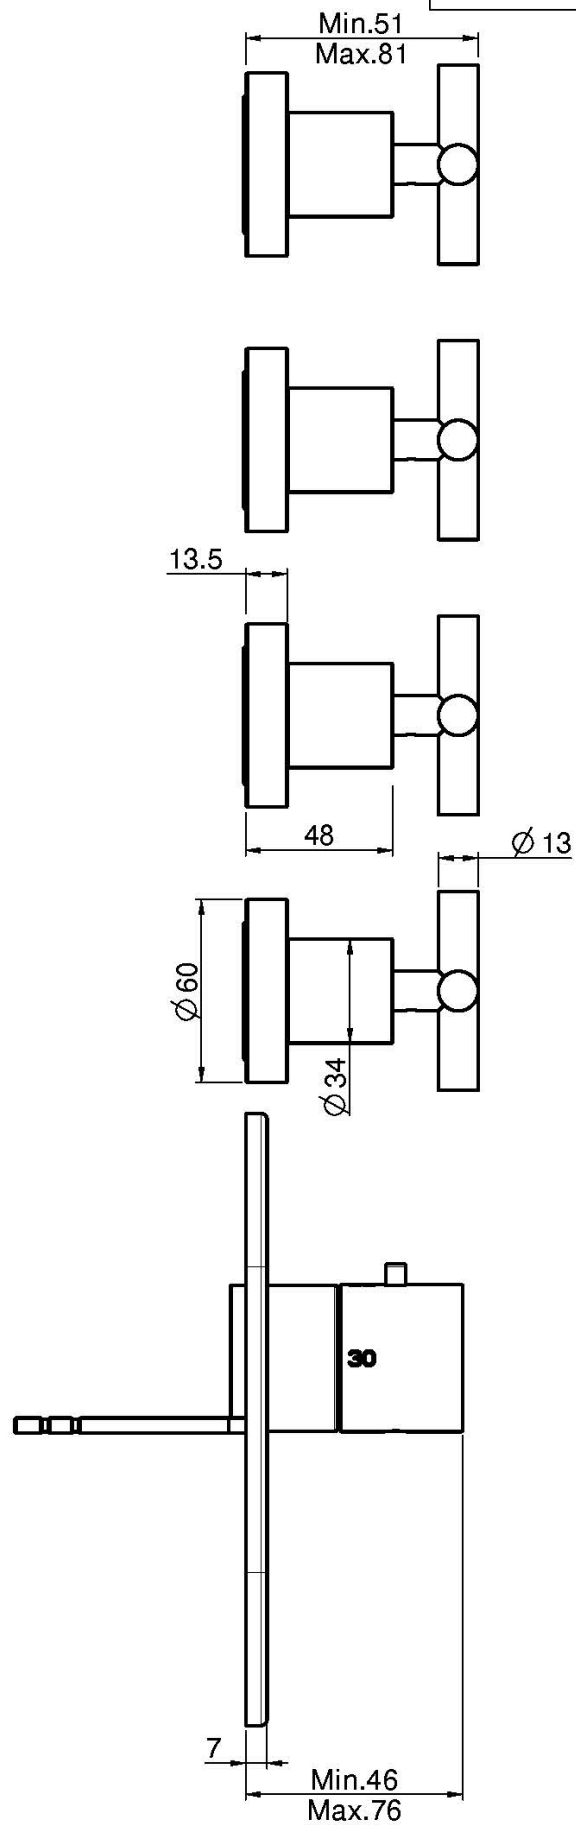

This drawing is the property of FIMA Carlo Frattini. Any complete or partial reproduction, or any transmission to third party without FIMA Carlo Frattini authorization is forbidden.