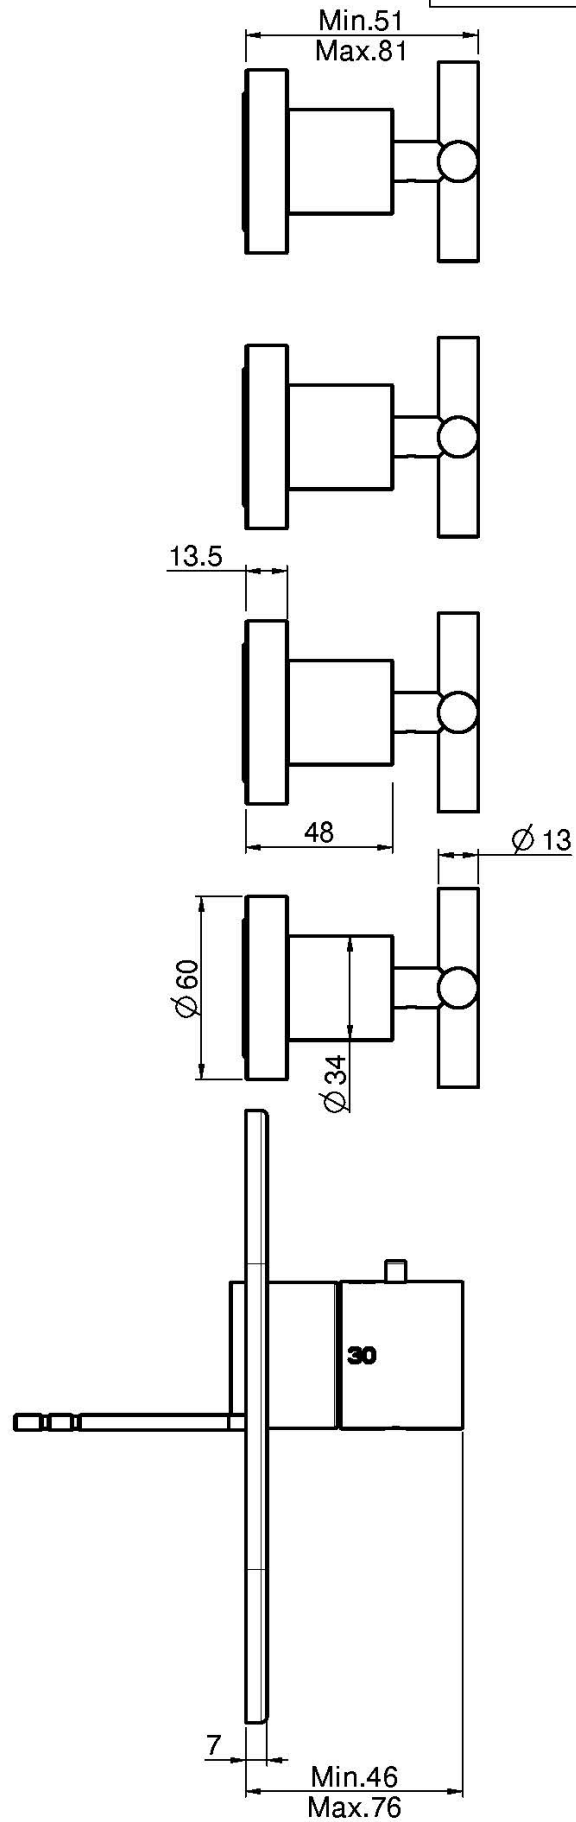

This drawing is the property of FIMA Carlo Frattini. Any complete or partial reproduction, or any transmission to third party without FIMA Carlo Frattini authorization is forbidden.