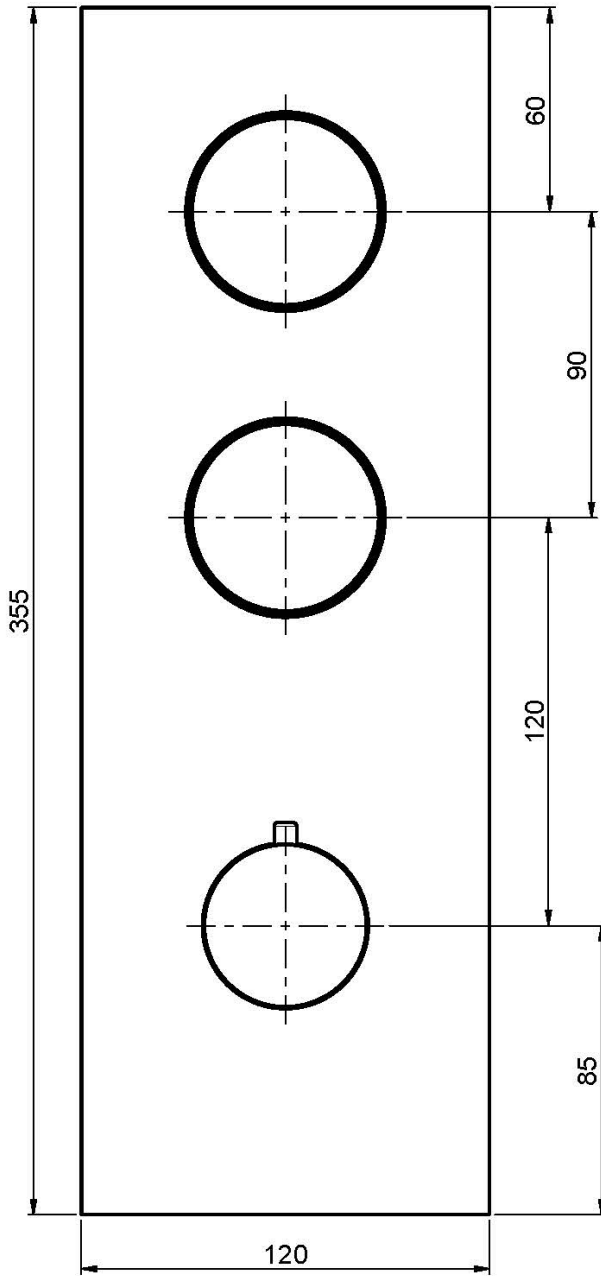

This drawing is the property of FIMA Carlo Frattini. Any complete or partial reproduction, or any transmission to third party without FIMA Carlo Frattini authorization is forbidden.