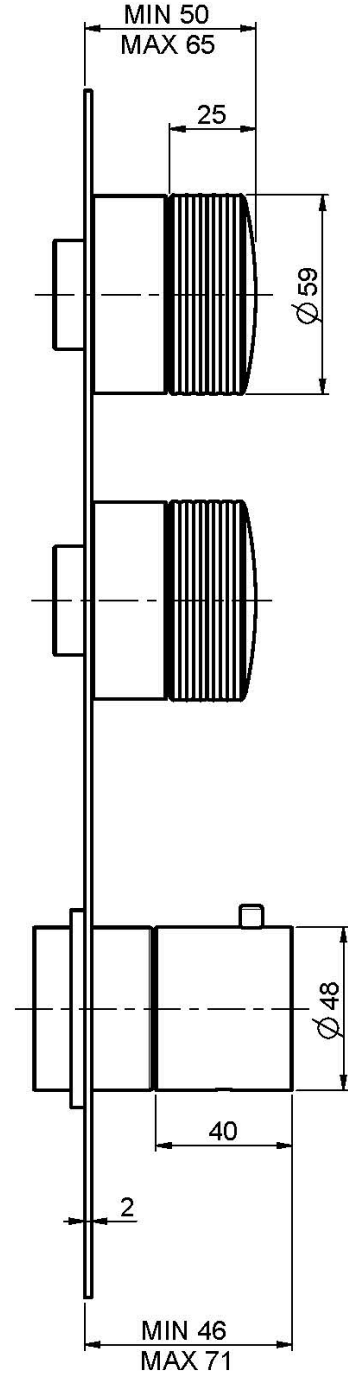

Код F5603X2

ВСТРОЕННЫЙ ТЕРМОСТАТИЧЕСКИЙ СМЕСИТЕЛЬ TEXTURE COLLECTION - SPILLO TECH

- 2 запорных вентиля
- только внешняя часть
- ручки с защитой от обжигания
- установка вертикально и горизонтально
- **НАКЛАДКА ЗАКАЗЫВАЕТСЯ ОТДЕЛЬНО**
- **внутренняя часть заказывается отдельно**

ТОВАРЫ НЕОБХОДИМО ЗАКАЗАТЬ
ОТДЕЛЬНО

[C2](#)

[внутренняя часть](#)

ИЗОБРАЖЕНИЕ

Общие условия продажи в нашем действующем прайс-листе.

This drawing is the property of FIMA Carlo Frattini. Any complete or partial reproduction, or any transmission to third party without FIMA Carlo Frattini authorization is forbidden.