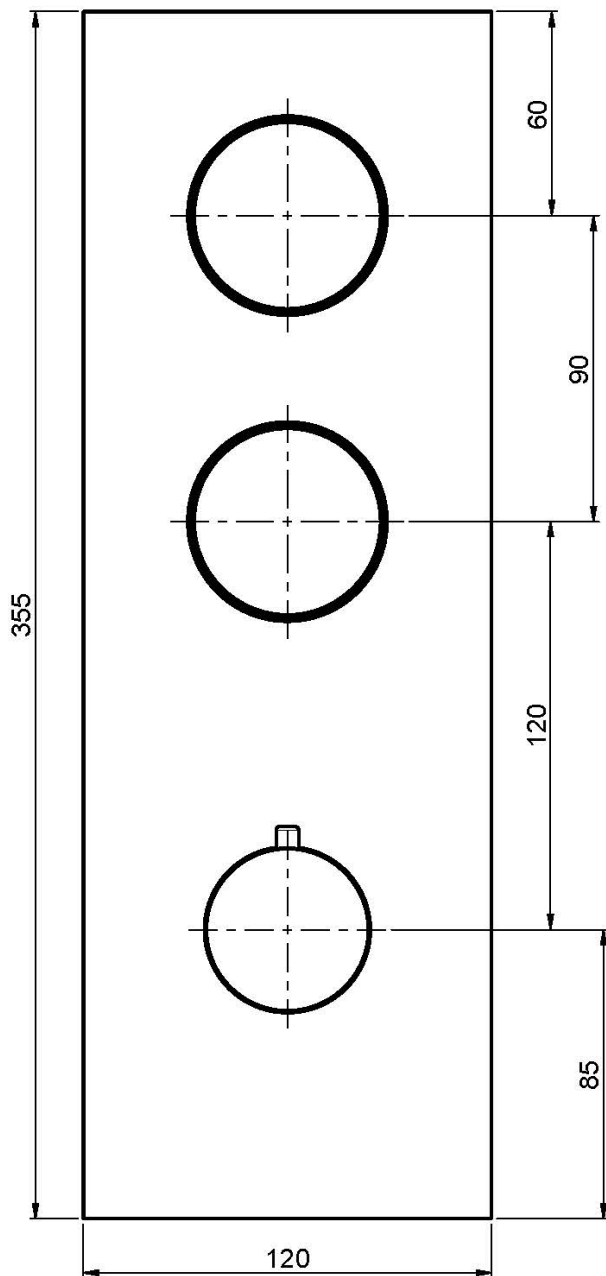

This drawing is the property of FIMA Carlo Frattini. Any complete or partial reproduction, or any transmission to third party without FIMA Carlo Frattini authorization is forbidden.