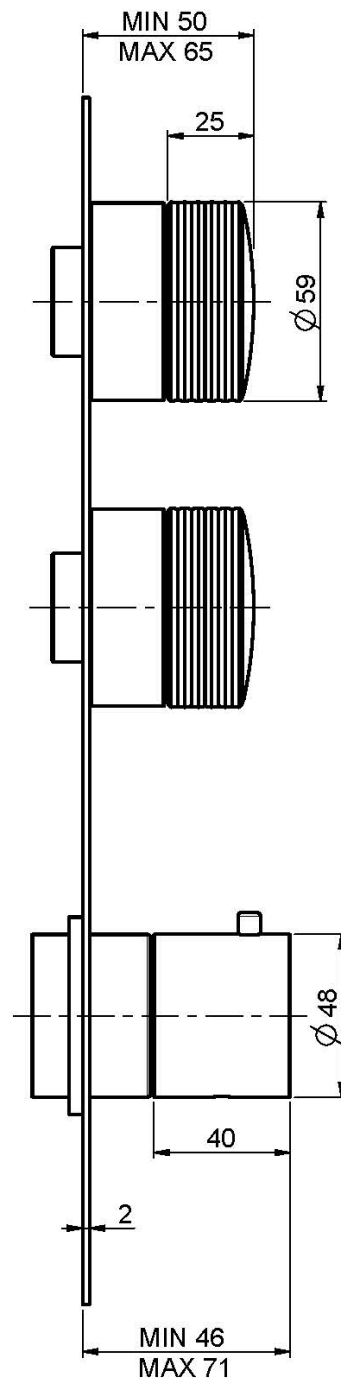

Код F5603X2

ВСТРОЕННЫЙ ТЕРМОСТАТИЧЕСКИЙ СМЕСИТЕЛЬ TEXTURE COLLECTION - SPILLO TECH

- 2 запорных вентиля
- только внешняя часть
- ручки с защитой от обжигания
- установка вертикально и горизонтально
- **НАКЛАДКА ЗАКАЗЫВАЕТСЯ ОТДЕЛЬНО**
- **внутренняя часть заказывается отдельно**

ТОВАРЫ НЕОБХОДИМО ЗАКАЗАТЬ
ОТДЕЛЬНО

[C2](#)

[внутренняя часть](#)

ИЗОБРАЖЕНИЕ

Общие условия продажи в нашем действующем прайс-листе.

This drawing is the property of FIMA Carlo Frattini. Any complete or partial reproduction, or any transmission to third party without FIMA Carlo Frattini authorization is forbidden.