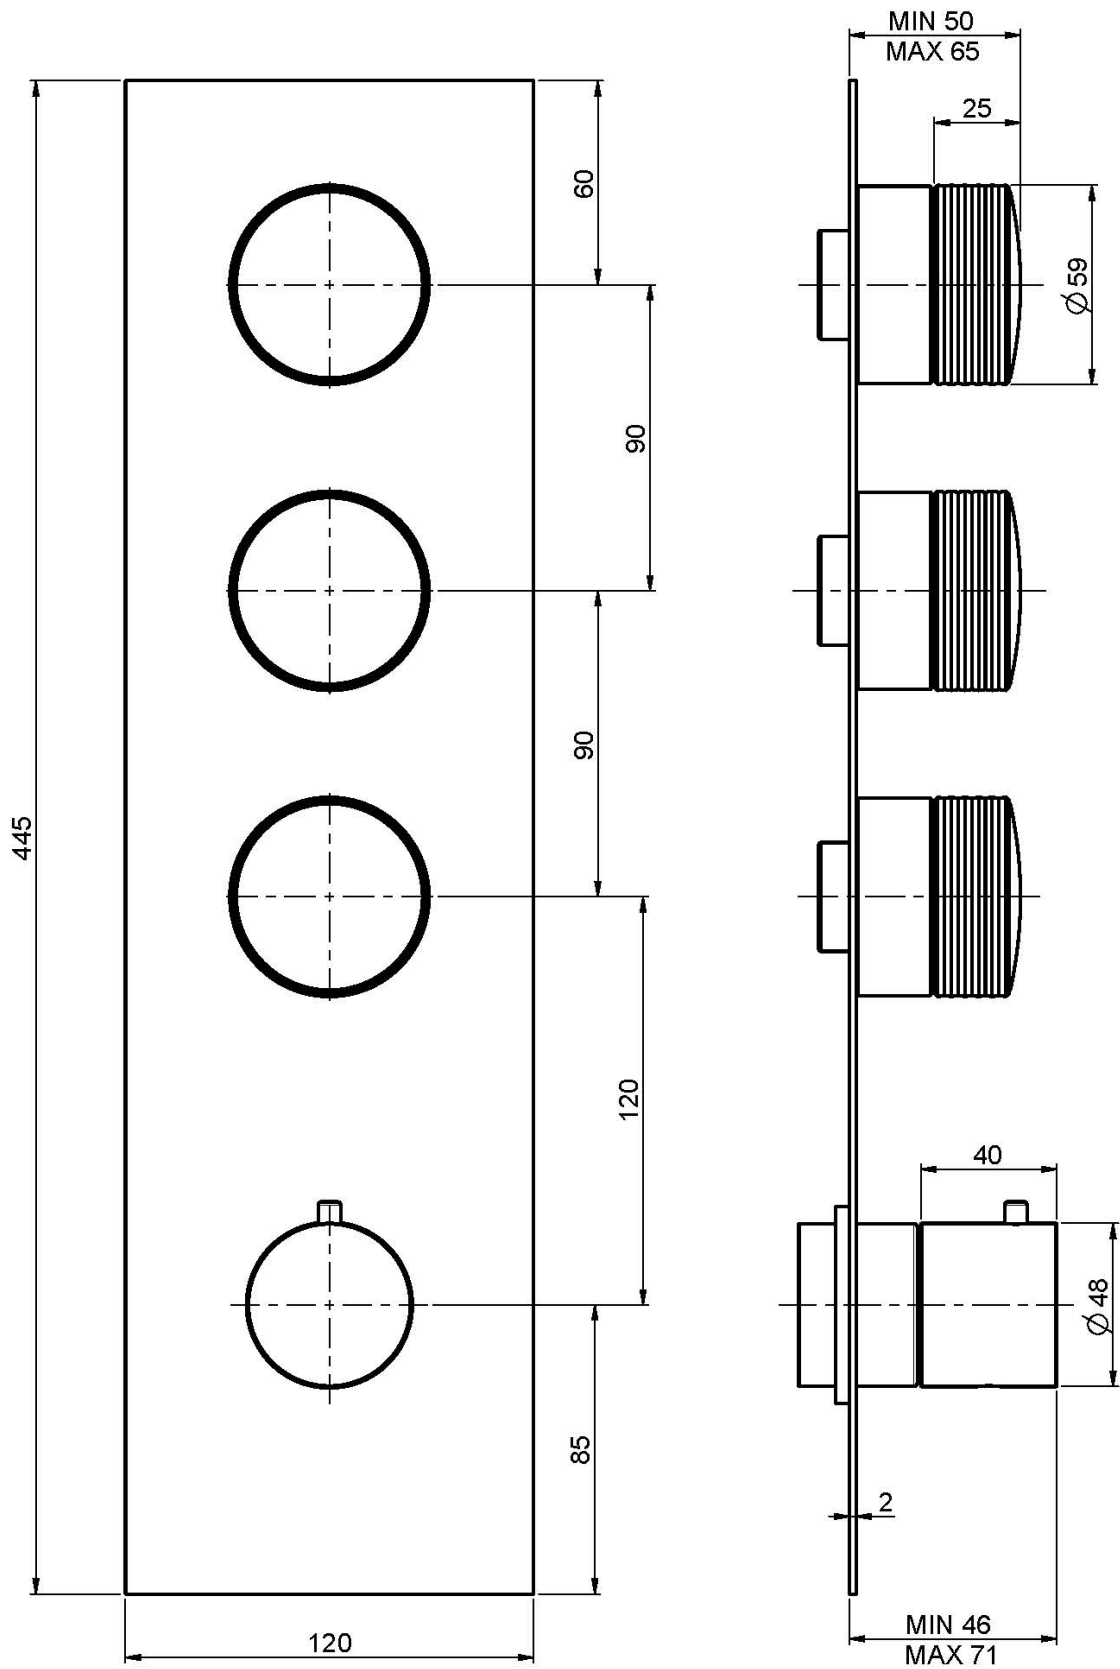

This drawing is the property of FIMA Carlo Frattini. Any complete or partial reproduction, or any transmission to third party without FIMA Carlo Frattini authorization is forbidden.