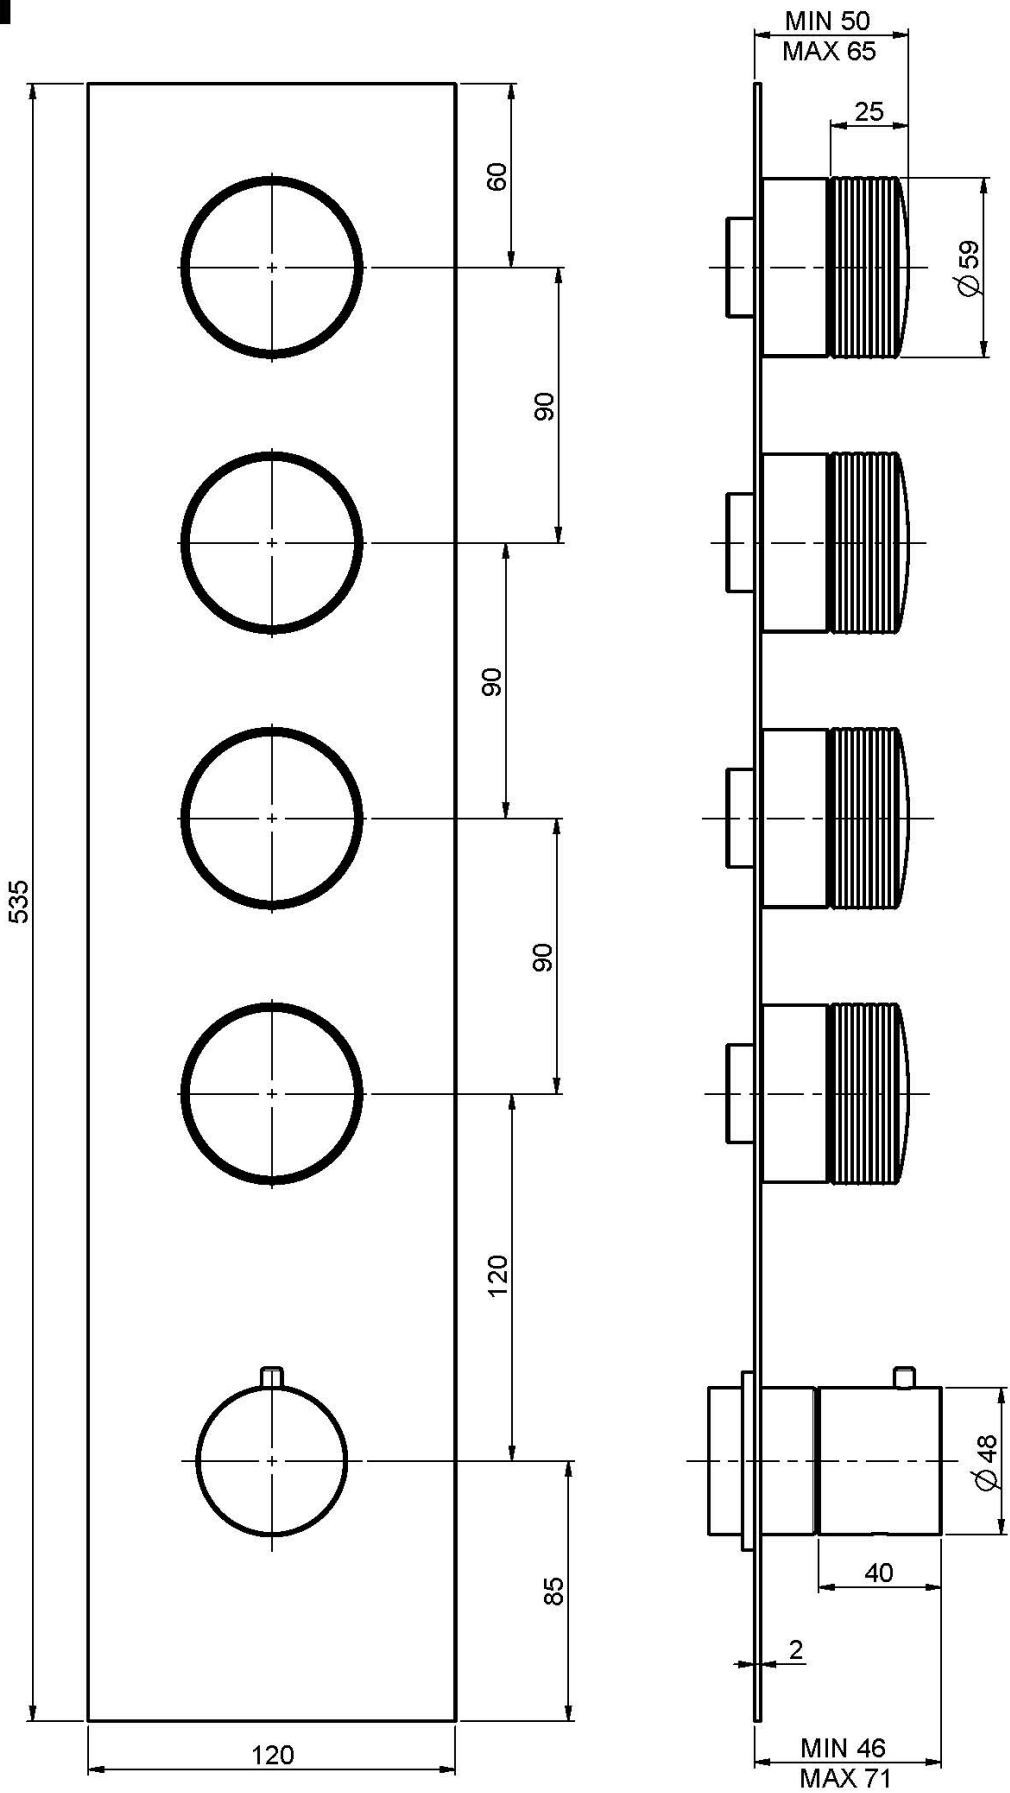

This drawing is the property of FIMA Carlo Frattini. Any complete or partial reproduction, or any transmission to third party without FIMA Carlo Frattini authorization is forbidden.