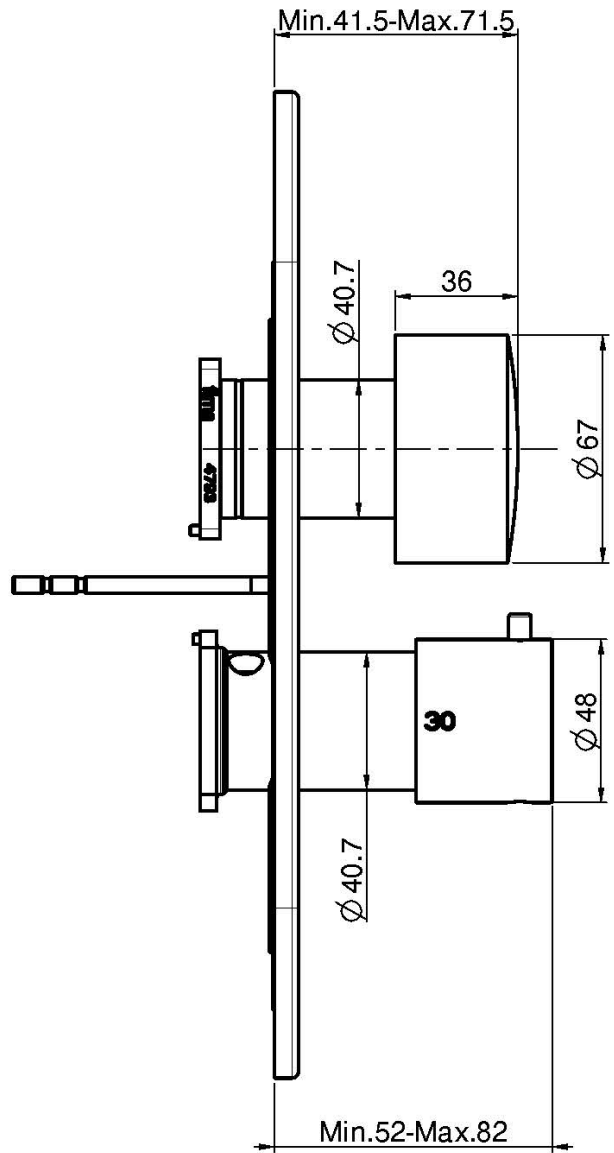

This drawing is the property of FIMA Carlo Frattini. Any complete or partial reproduction, or any transmission to third party without FIMA Carlo Frattini authorization is forbidden.