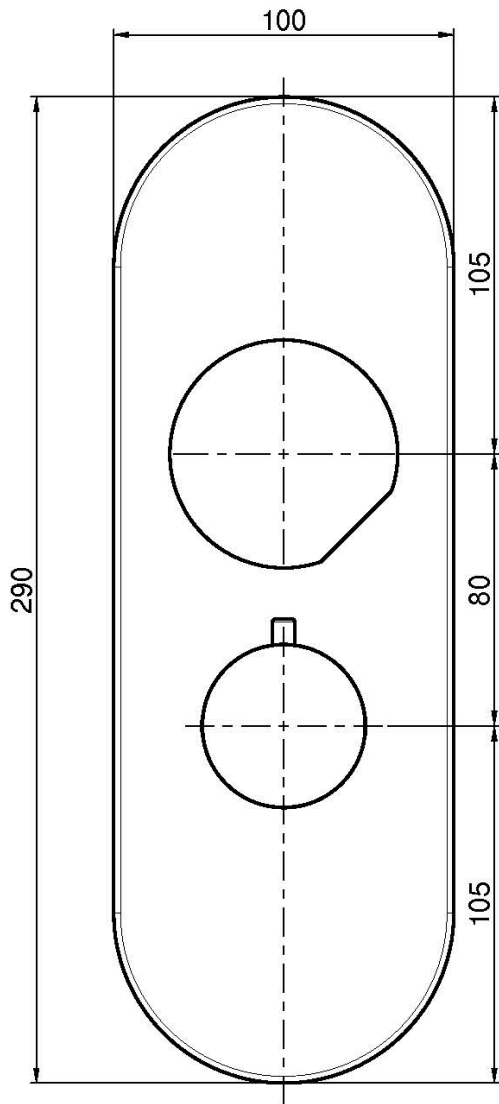

This drawing is the property of FIMA Carlo Frattini. Any complete or partial reproduction, or any transmission to third party without FIMA Carlo Frattini authorization is forbidden.