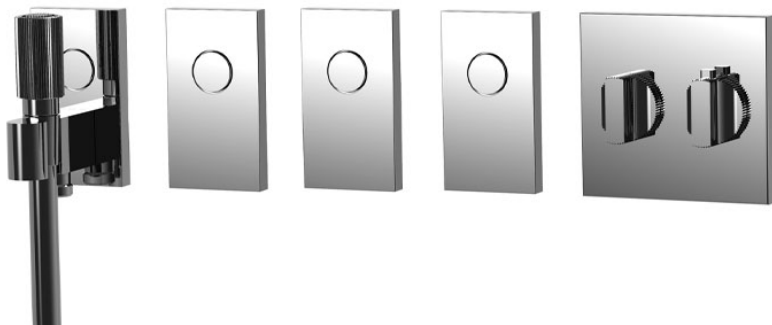

Код F5948

ВСТРОЕННЫЙ ТЕРМОСТАТИЧЕСКИЙ СМЕСИТЕЛЬ ДЛЯ ДУША НА 4 ПОТРЕБИТЕЛЯ SWITCH

Встроенный термостатический смеситель

- Ручка смешивания воды термостата
- Ручка регулировки напора

Ручной душ с держателем и подводом воды

- Кнопка для открытия/закрытия воды
- чёрный шланг 1500 мм.
- Ручной душ с защитой от извести анти-кальк
- держатель для душа с подводом воды

N.3 Кнопка on/off Switch

- Открытие/закрытие воды под давлением
- **внутренняя часть заказывается отдельно**

Концы

-  ХРОМ
CR
-  HL
-  HS
-  ZL
-  ZS
-  BRUSHED NICKEL
SN
-  ХРОМ ЧЁРНЫЙ
CN
-  БРАШИРОВАННОЕ ЧЁРНЫЙ
CS
-  БЕЛЫЙ МАТОВЫЙ
BS
-  ЧЁРНЫЙ МАТОВЫЙ
NS
-  ЗОЛОТО
OR
-  БРАШИРОВАННОЕ ЗОЛОТО
OS

ИЗОБРАЖЕНИЕ

ТОВАРЫ НЕОБХОДИМО ЗАКАЗАТЬ ОТДЕЛЬНО