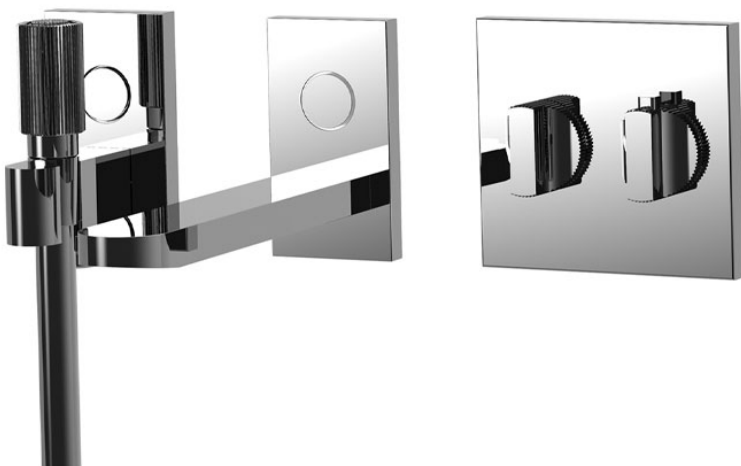

## ВСТРОЕННЫЙ ТЕРМОСТАТИЧЕСКИЙ СМЕСИТЕЛЬ ДЛЯ ВАННЫ НА ДВА ПОТРЕБИТЕЛЯ SWITCH

Встроенный термостатический смеситель

- Ручка смешивания воды термостата
- Ручка регулировки напора

Ручной душ с держателем и подводом воды

- Кнопка для открытия/закрытия воды
- чёрный шланг 1500 мм.
- Ручной душ с защитой от извести анти-кальк
- держатель для душа с подводом воды

Излив для настенного монтажа

- Излив 220 мм
- **внутренняя часть заказывается отдельно**