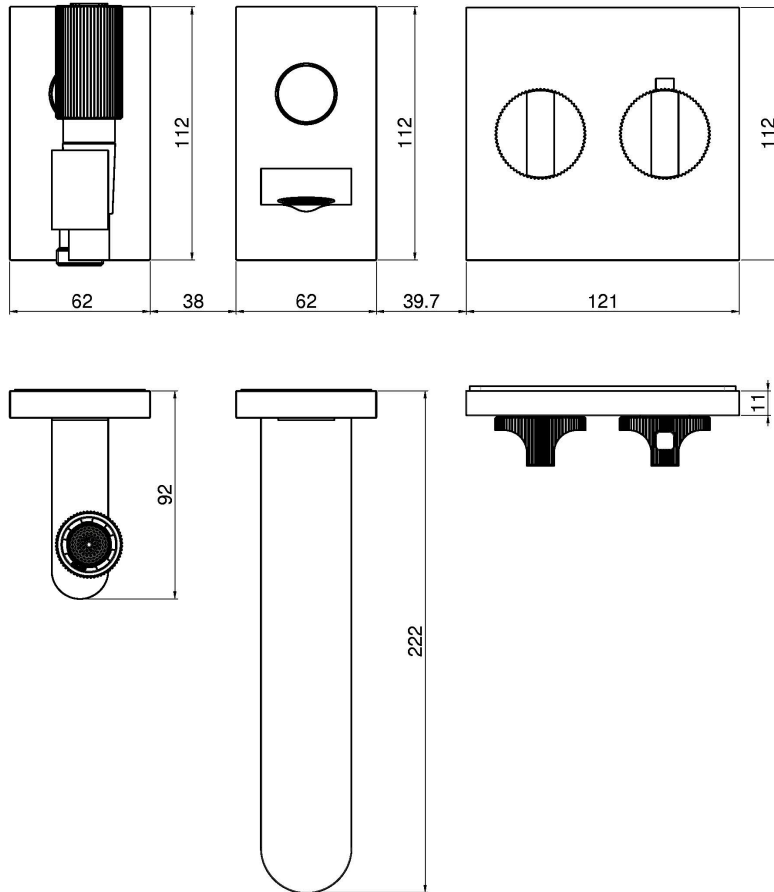

Общие условия продажи в нашем действующем прайс-листе.

fima | CARLO FRATTINI®

F5944