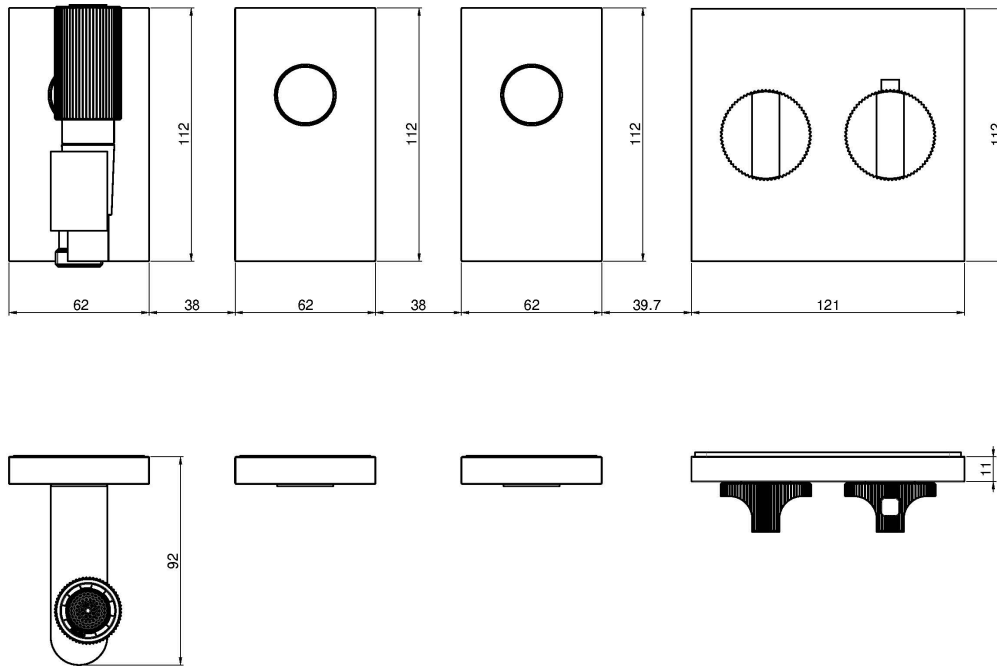

Общие условия продажи в нашем действующем прайс-листе.

fima | CARLO FRATTINI®

F5946