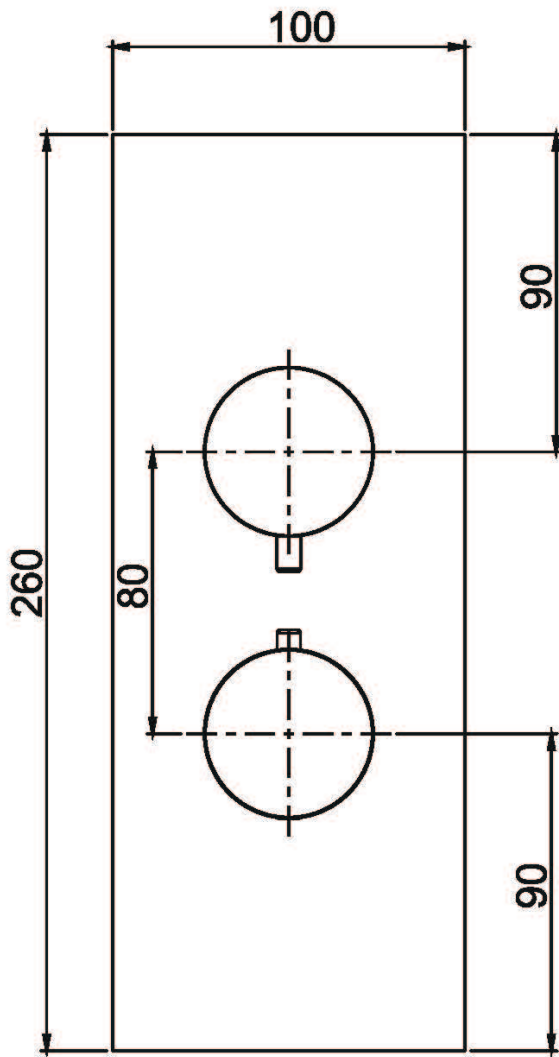

This drawing is the property of FIMA Carlo Frattini. Any complete or partial reproduction, or any transmission to third party without FIMA Carlo Frattini authorization is forbidden.