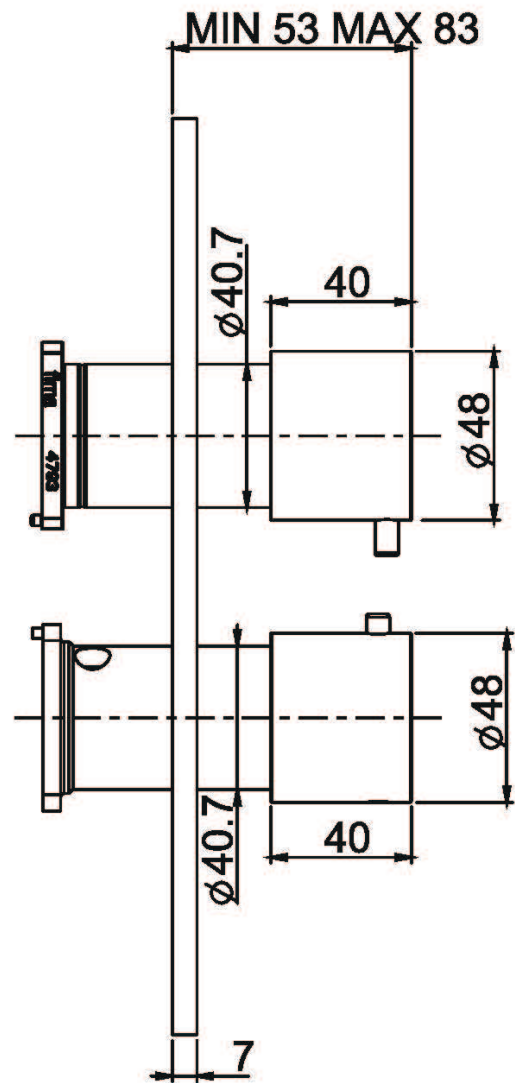

This drawing is the property of FIMA Carlo Frattini. Any complete or partial reproduction, or any transmission to third party without FIMA Carlo Frattini authorization is forbidden.