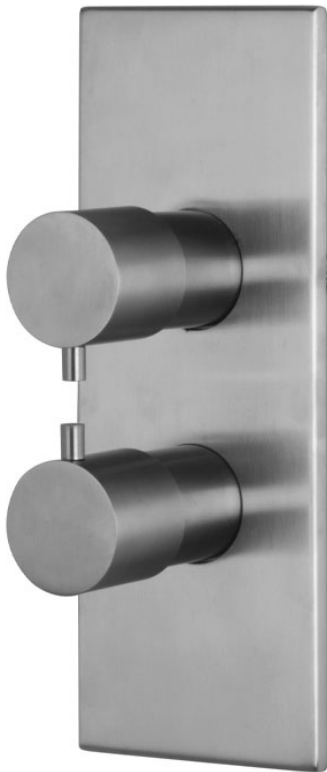

Код F3079X7

ВСТРОЕННЫЙ ТЕРМОСТАТИЧЕСКИЙ СМЕСИТЕЛЬ НА 2/3 ИСТОЧНИКА С ПЕРЕКЛЮЧАТЕЛЕМ

- только внешняя часть
- переключатель на 2/3 источника
- **внутренняя часть заказывается отдельно**

ИЗОБРАЖЕНИЕ

Концы

ТОВАРЫ НЕОБХОДИМО ЗАКАЗАТЬ ОТДЕЛЬНО