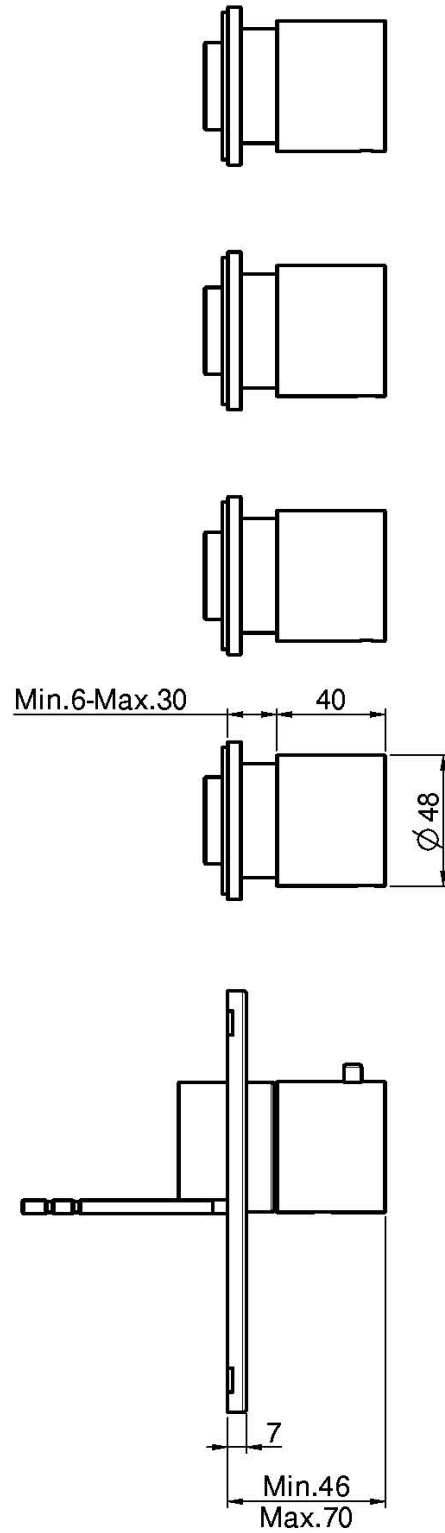

This drawing is the property of FIMA Carlo Frattini. Any complete or partial reproduction, or any transmission to third party without FIMA Carlo Frattini authorization is forbidden.