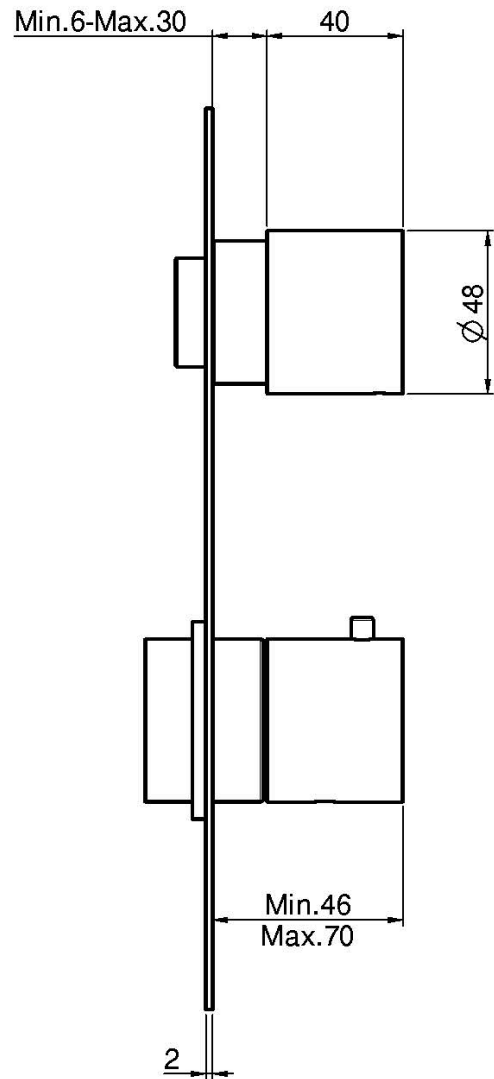

This drawing is the property of FIMA Carlo Frattini. Any complete or partial reproduction, or any transmission to third party without FIMA Carlo Frattini authorization is forbidden.