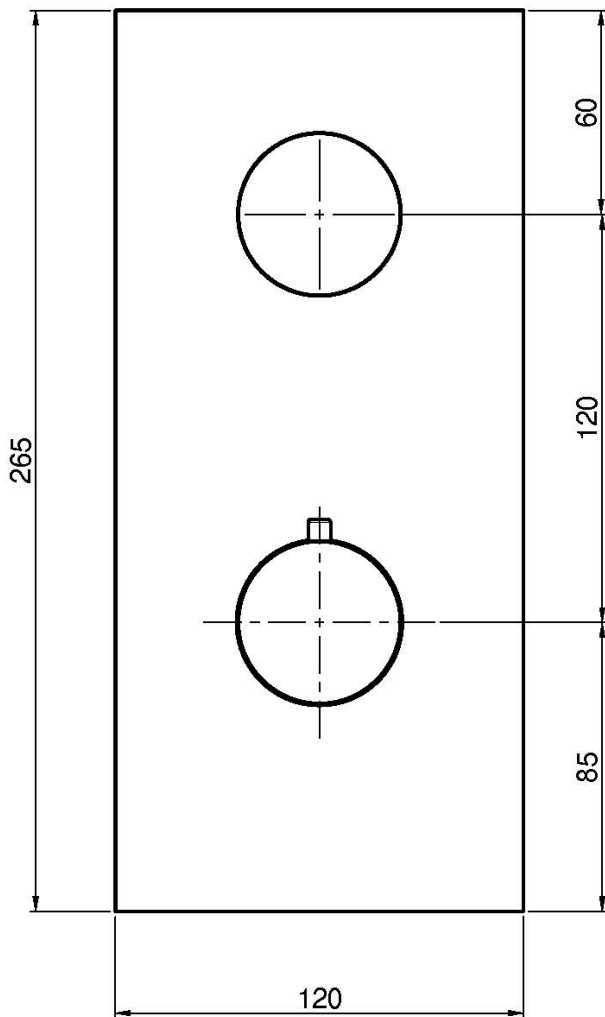

This drawing is the property of FIMA Carlo Frattini. Any complete or partial reproduction, or any transmission to third party without FIMA Carlo Frattini authorization is forbidden.