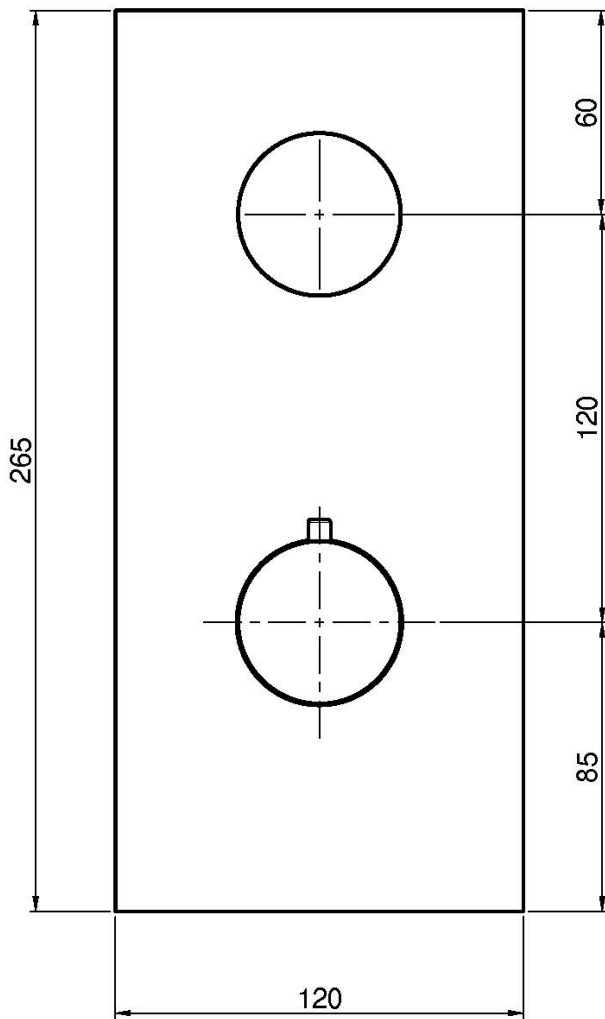

This drawing is the property of FIMA Carlo Frattini. Any complete or partial reproduction, or any transmission to third party without FIMA Carlo Frattini authorization is forbidden.