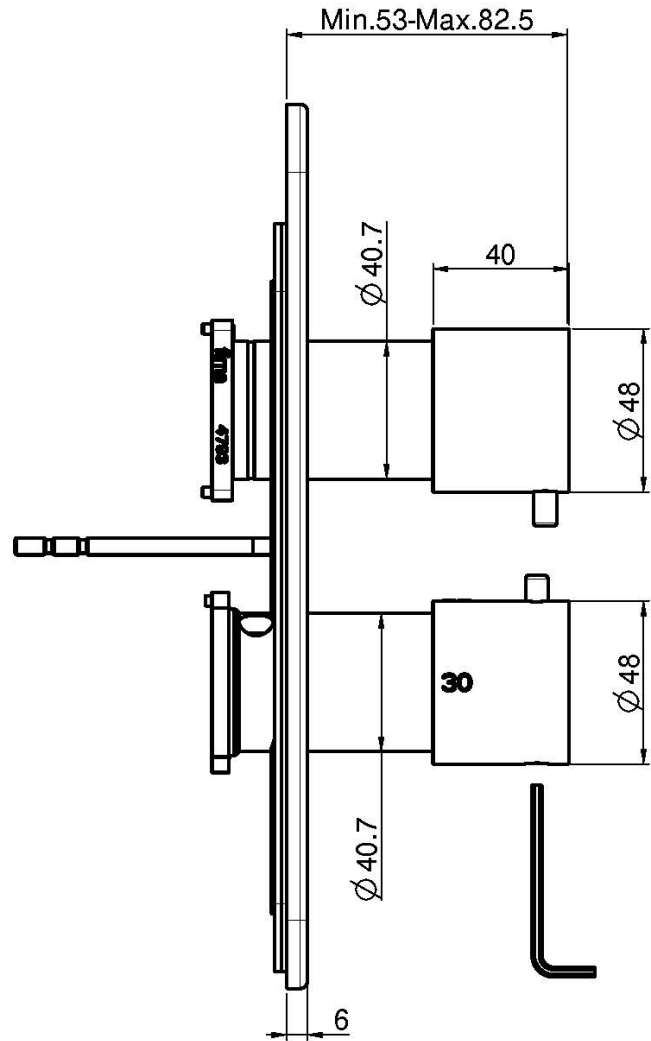

This drawing is the property of FIMA Carlo Frattini. Any complete or partial reproduction, or any transmission to third party without FIMA Carlo Frattini authorization is forbidden.