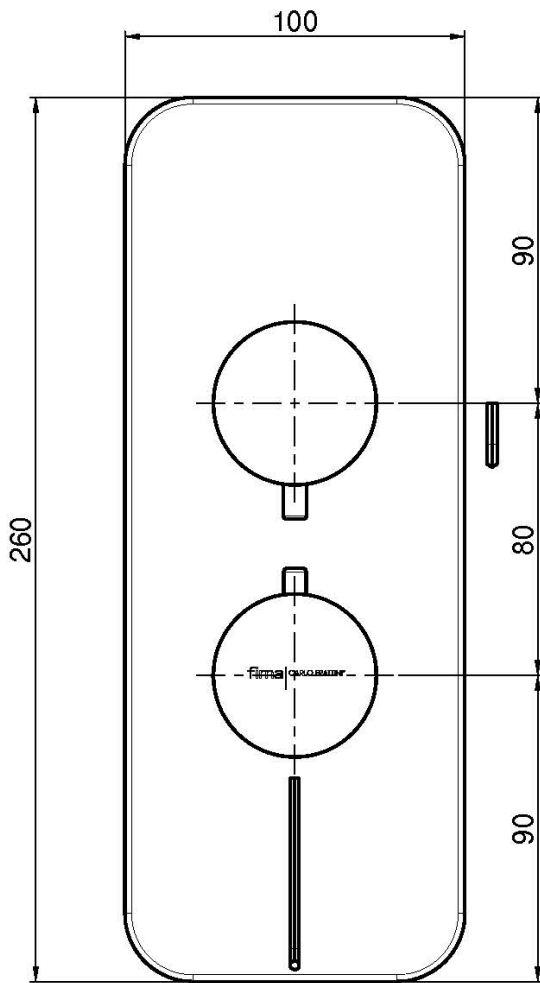

This drawing is the property of FIMA Carlo Frattini. Any complete or partial reproduction, or any transmission to third party without FIMA Carlo Frattini authorization is forbidden.