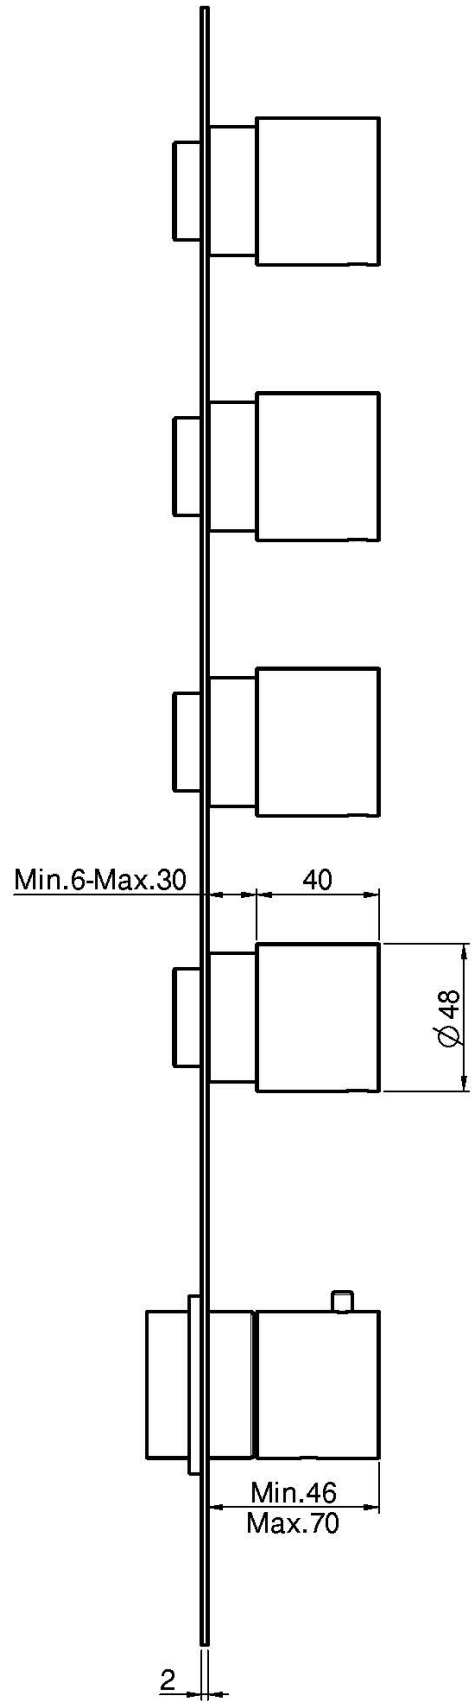

Код F3089X4

ВСТРОЕННЫЙ ТЕРМОСТАТИЧЕСКИЙ СМЕСИТЕЛЬ

- 4 клапана контроля
- только внешняя часть
- установка вертикально и горизонтально
- ручки с защитой от обжигания
- **внутренняя часть заказывается отдельно**

ИЗОБРАЖЕНИЕ

Концы

ТОВАРЫ НЕОБХОДИМО ЗАКАЗАТЬ ОТДЕЛЬНО

[внутренняя часть](#)

Общие условия продажи в нашем действующем прайс-листе.

This drawing is the property of FIMA Carlo Frattini. Any complete or partial reproduction, or any transmission to third party without FIMA Carlo Frattini authorization is forbidden.