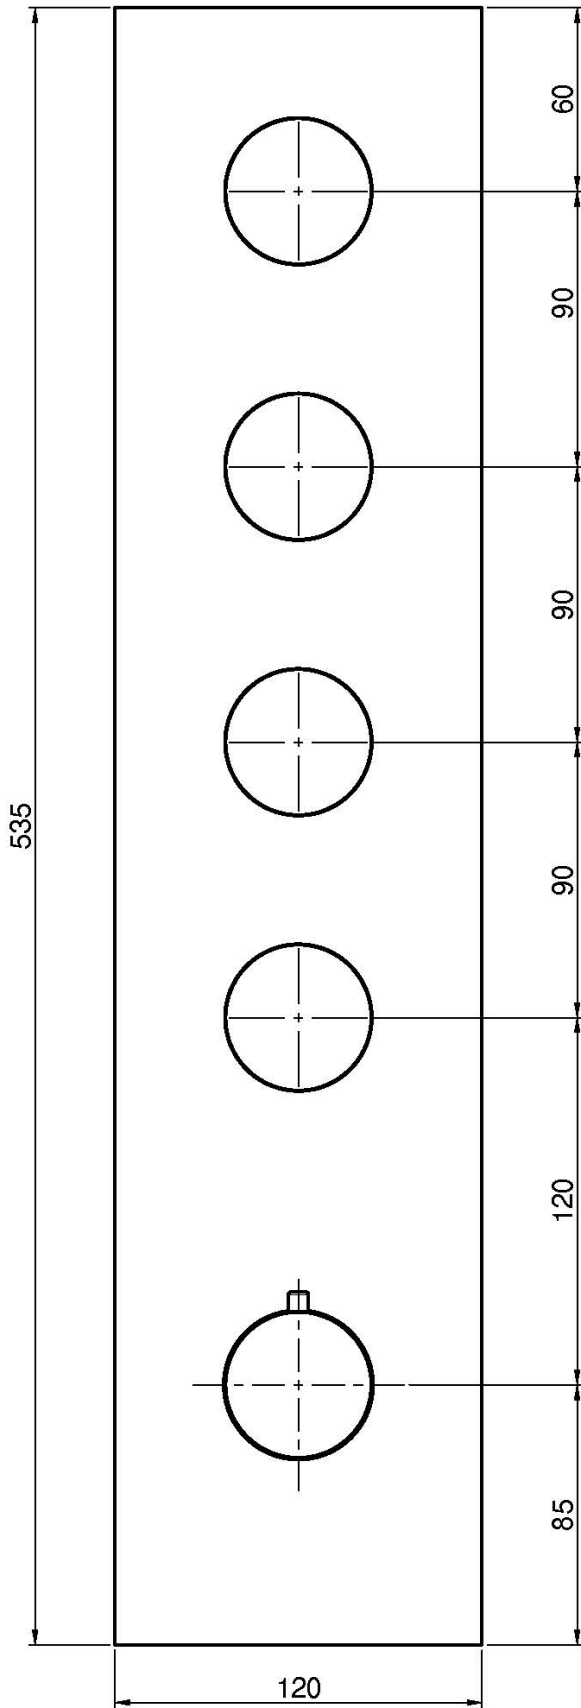

This drawing is the property of FIMA Carlo Frattini. Any complete or partial reproduction, or any transmission to third party without FIMA Carlo Frattini authorization is forbidden.