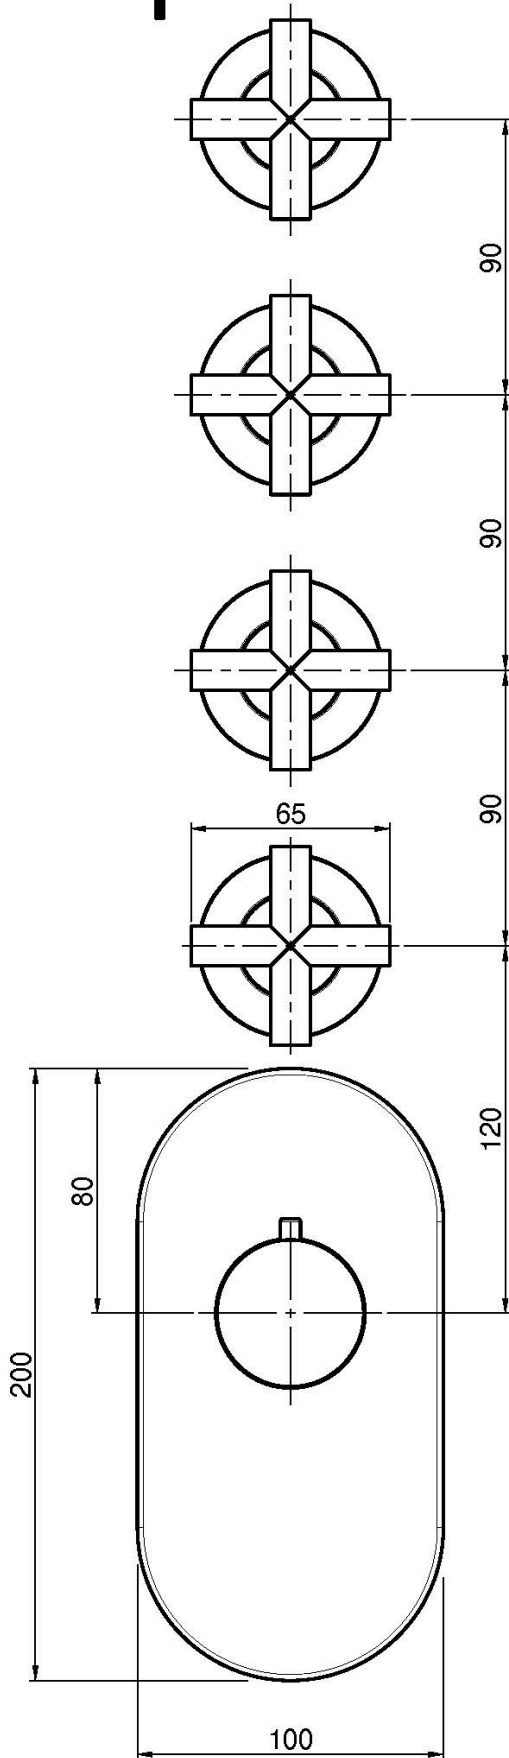

This drawing is the property of FIMA Carlo Frattini. Any complete or partial reproduction, or any transmission to third party without FIMA Carlo Frattini authorization is forbidden.