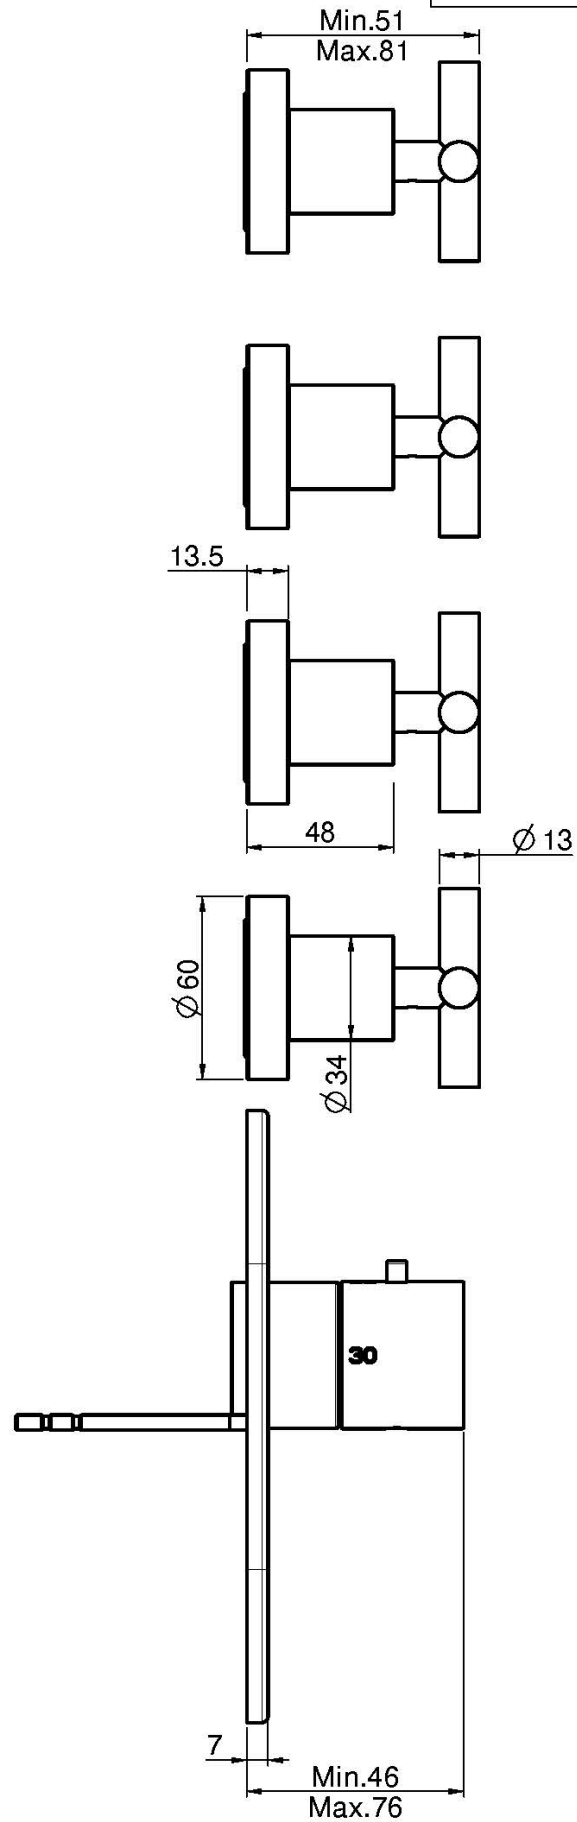

This drawing is the property of FIMA Carlo Frattini. Any complete or partial reproduction, or any transmission to third party without FIMA Carlo Frattini authorization is forbidden.