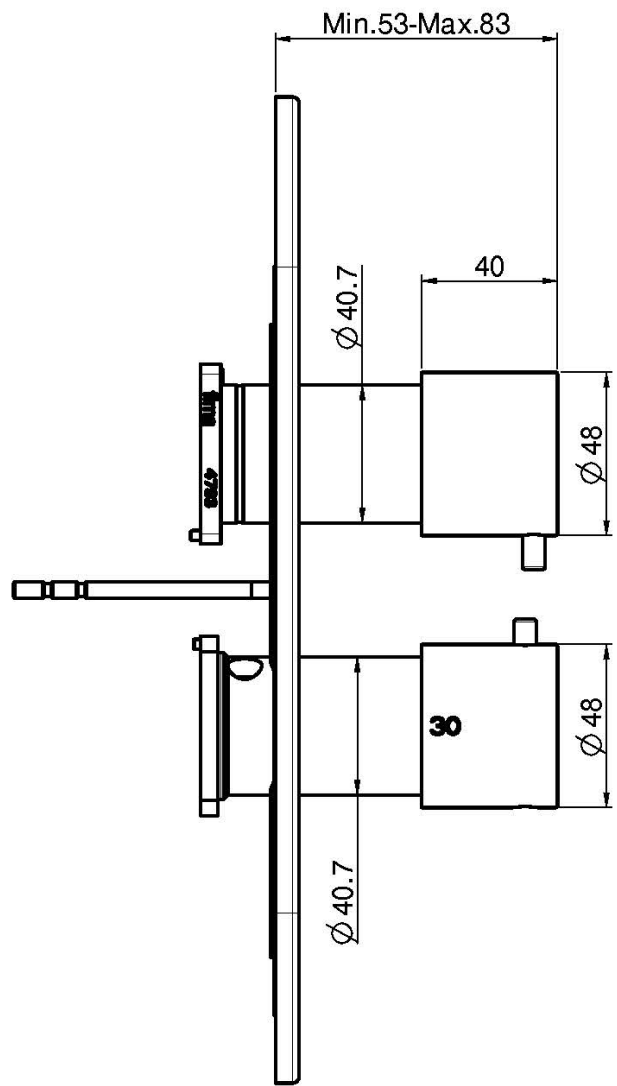

This drawing is the property of FIMA Carlo Frattini. Any complete or partial reproduction, or any transmission to third party without FIMA Carlo Frattini authorization is forbidden.