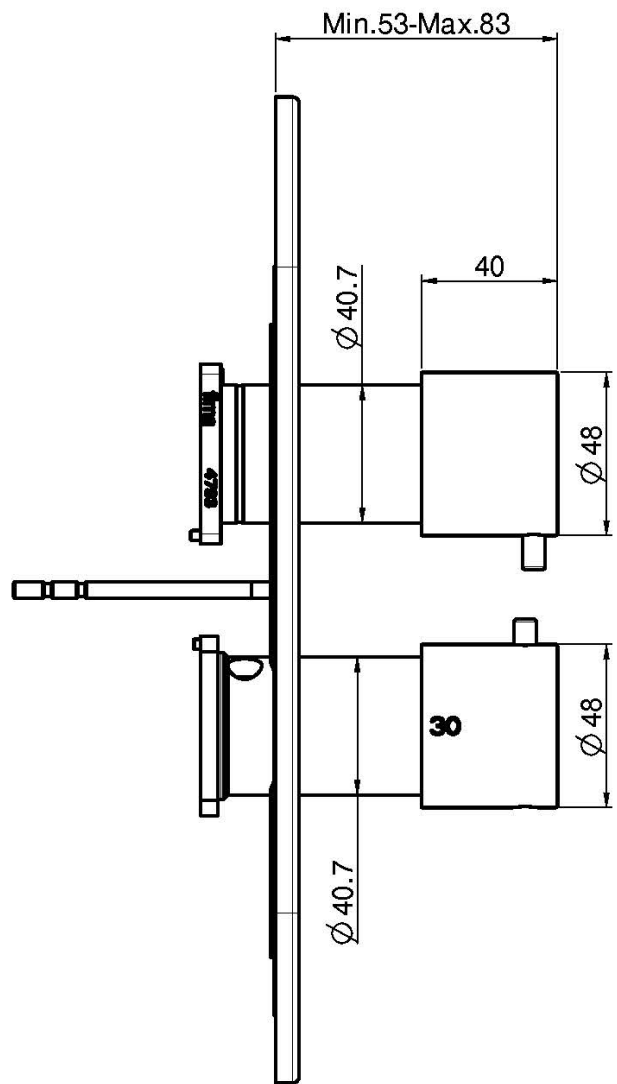

This drawing is the property of FIMA Carlo Frattini. Any complete or partial reproduction, or any transmission to third party without FIMA Carlo Frattini authorization is forbidden.