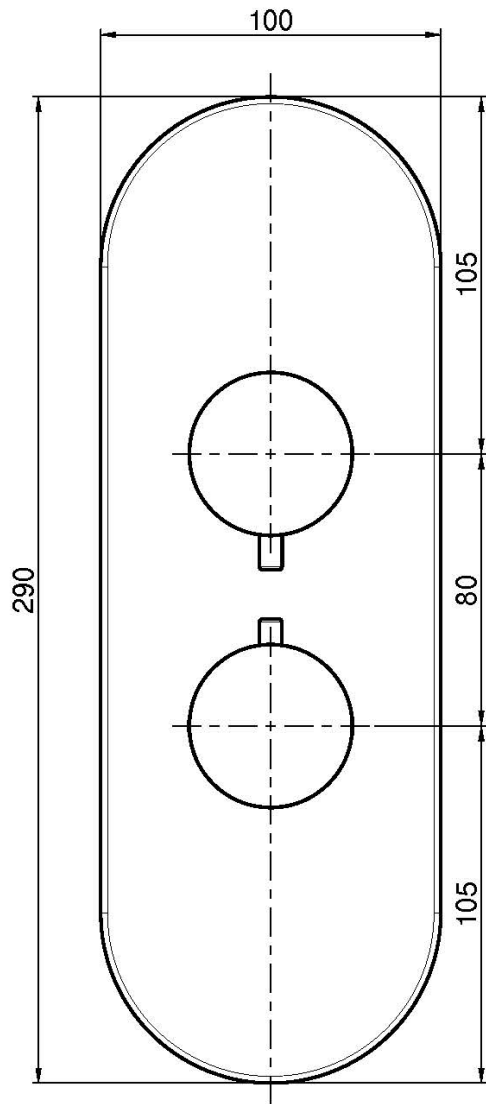

This drawing is the property of FIMA Carlo Frattini. Any complete or partial reproduction, or any transmission to third party without FIMA Carlo Frattini authorization is forbidden.