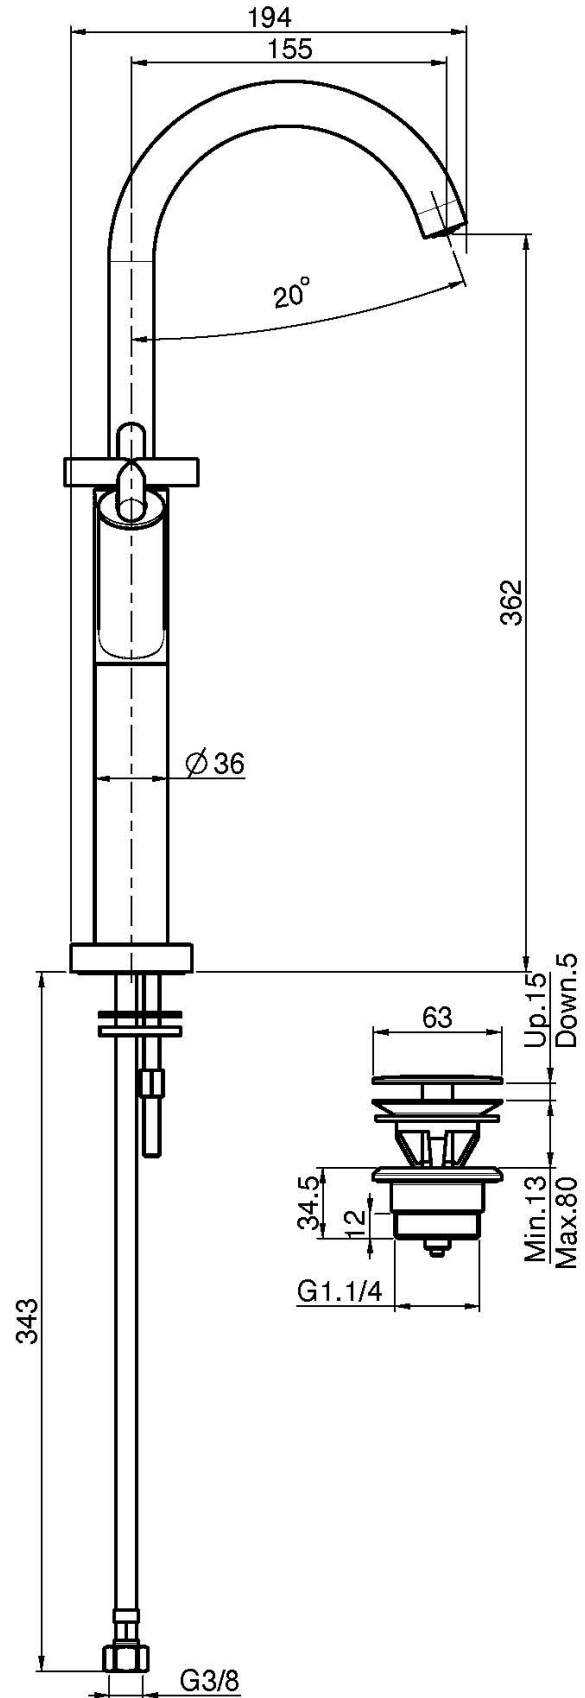

This drawing is the property of FIMA Carlo Frattini. Any complete or partial reproduction, or any transmission to third party without FIMA Carlo Frattini authorization is forbidden.