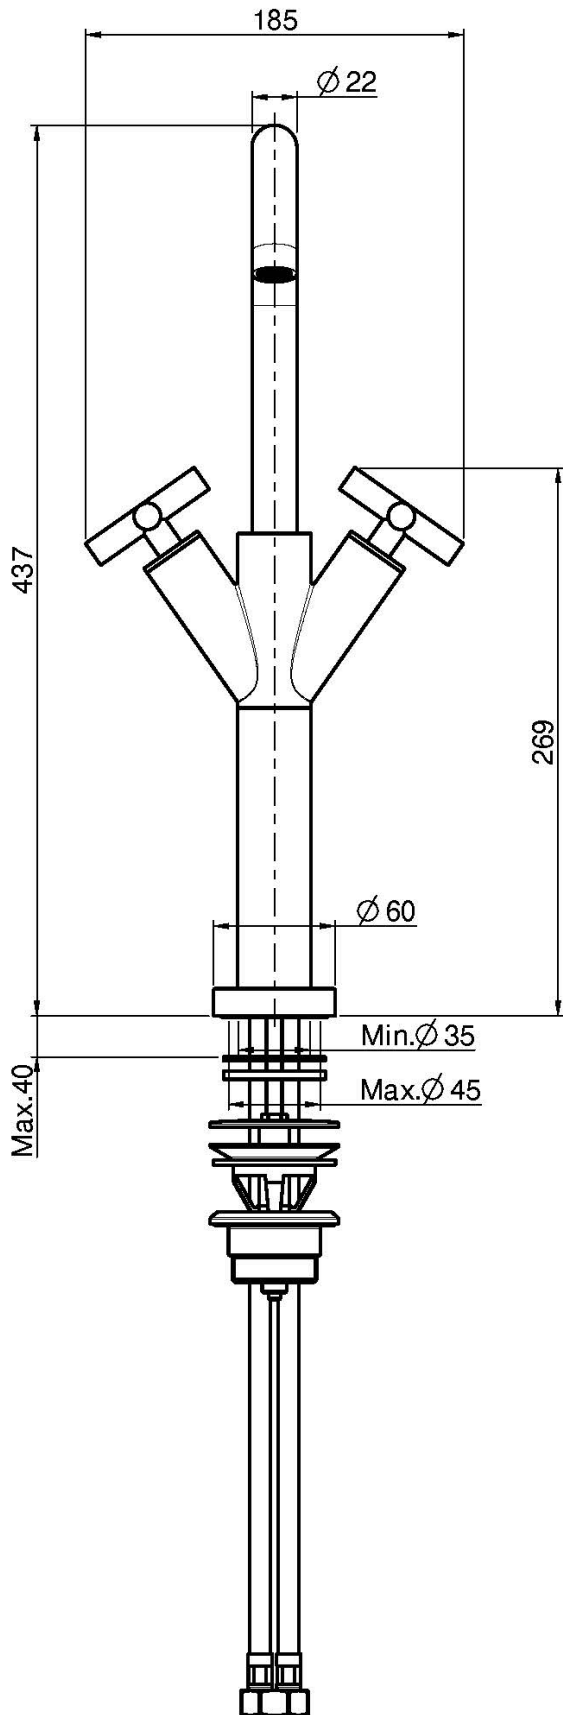

This drawing is the property of FIMA Carlo Frattini. Any complete or partial reproduction, or any transmission to third party without FIMA Carlo Frattini authorization is forbidden.