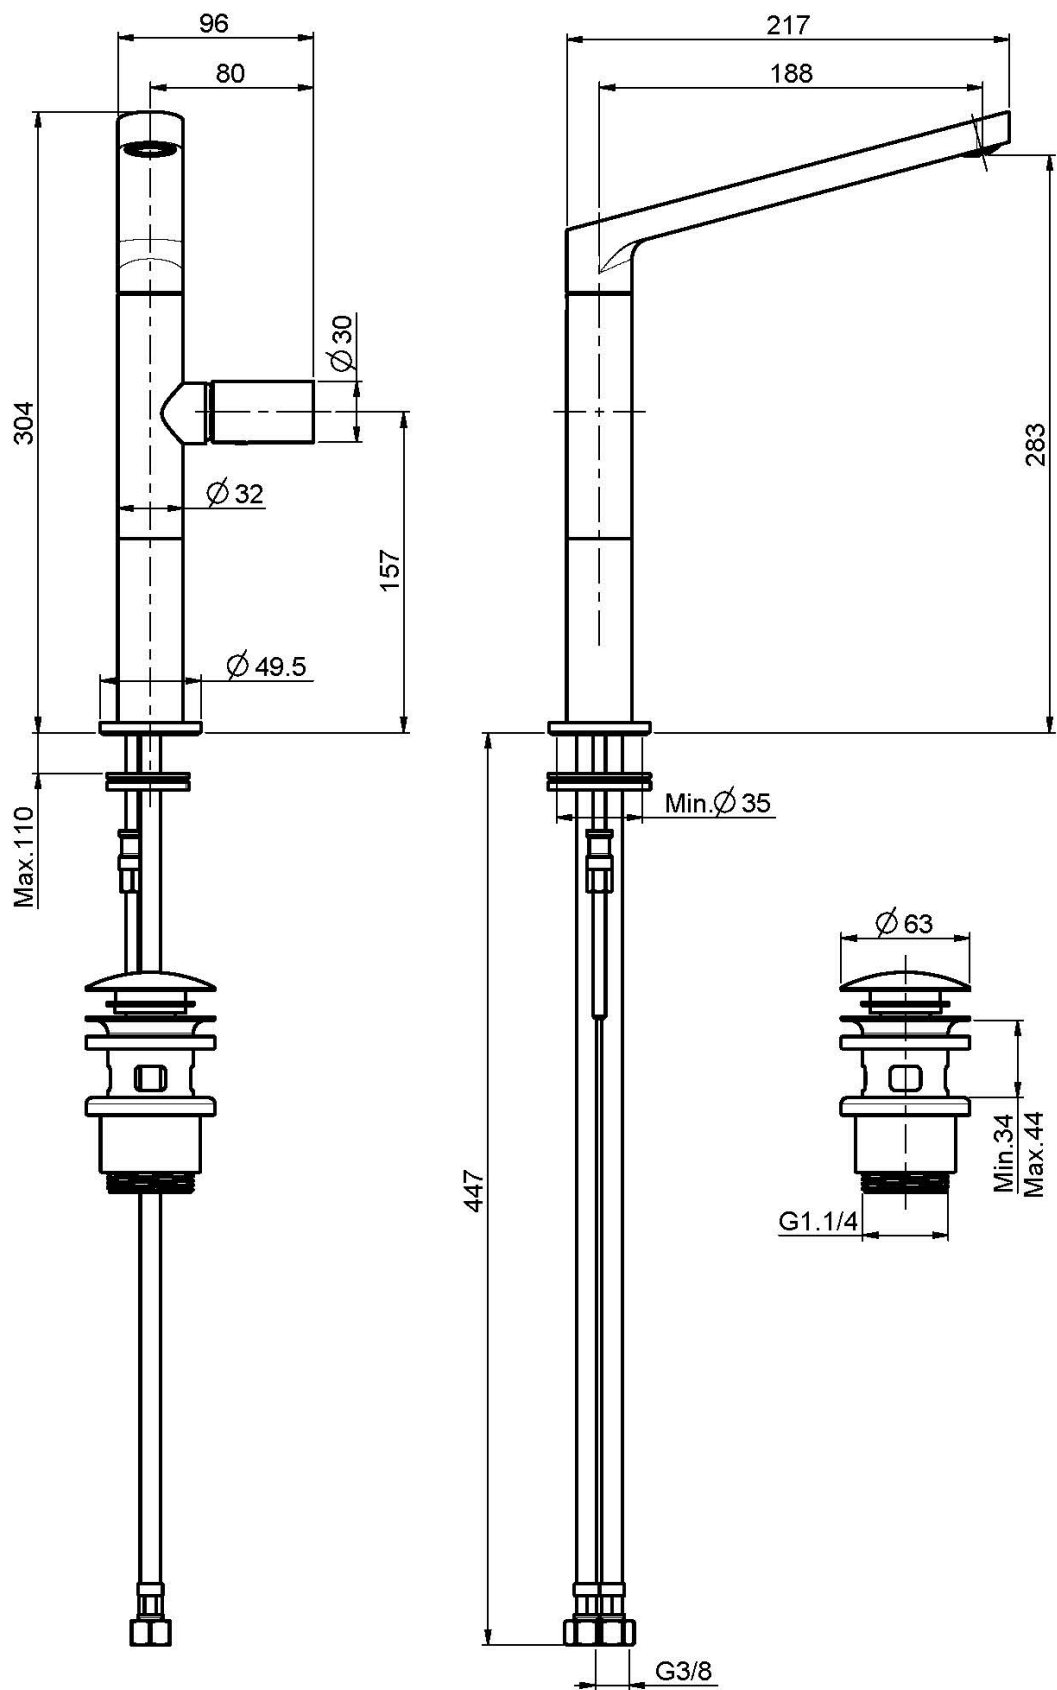

This drawing is the property of FIMA Carlo Frattini. Any complete or partial reproduction, or any transmission to third party without FIMA Carlo Frattini authorization is forbidden.