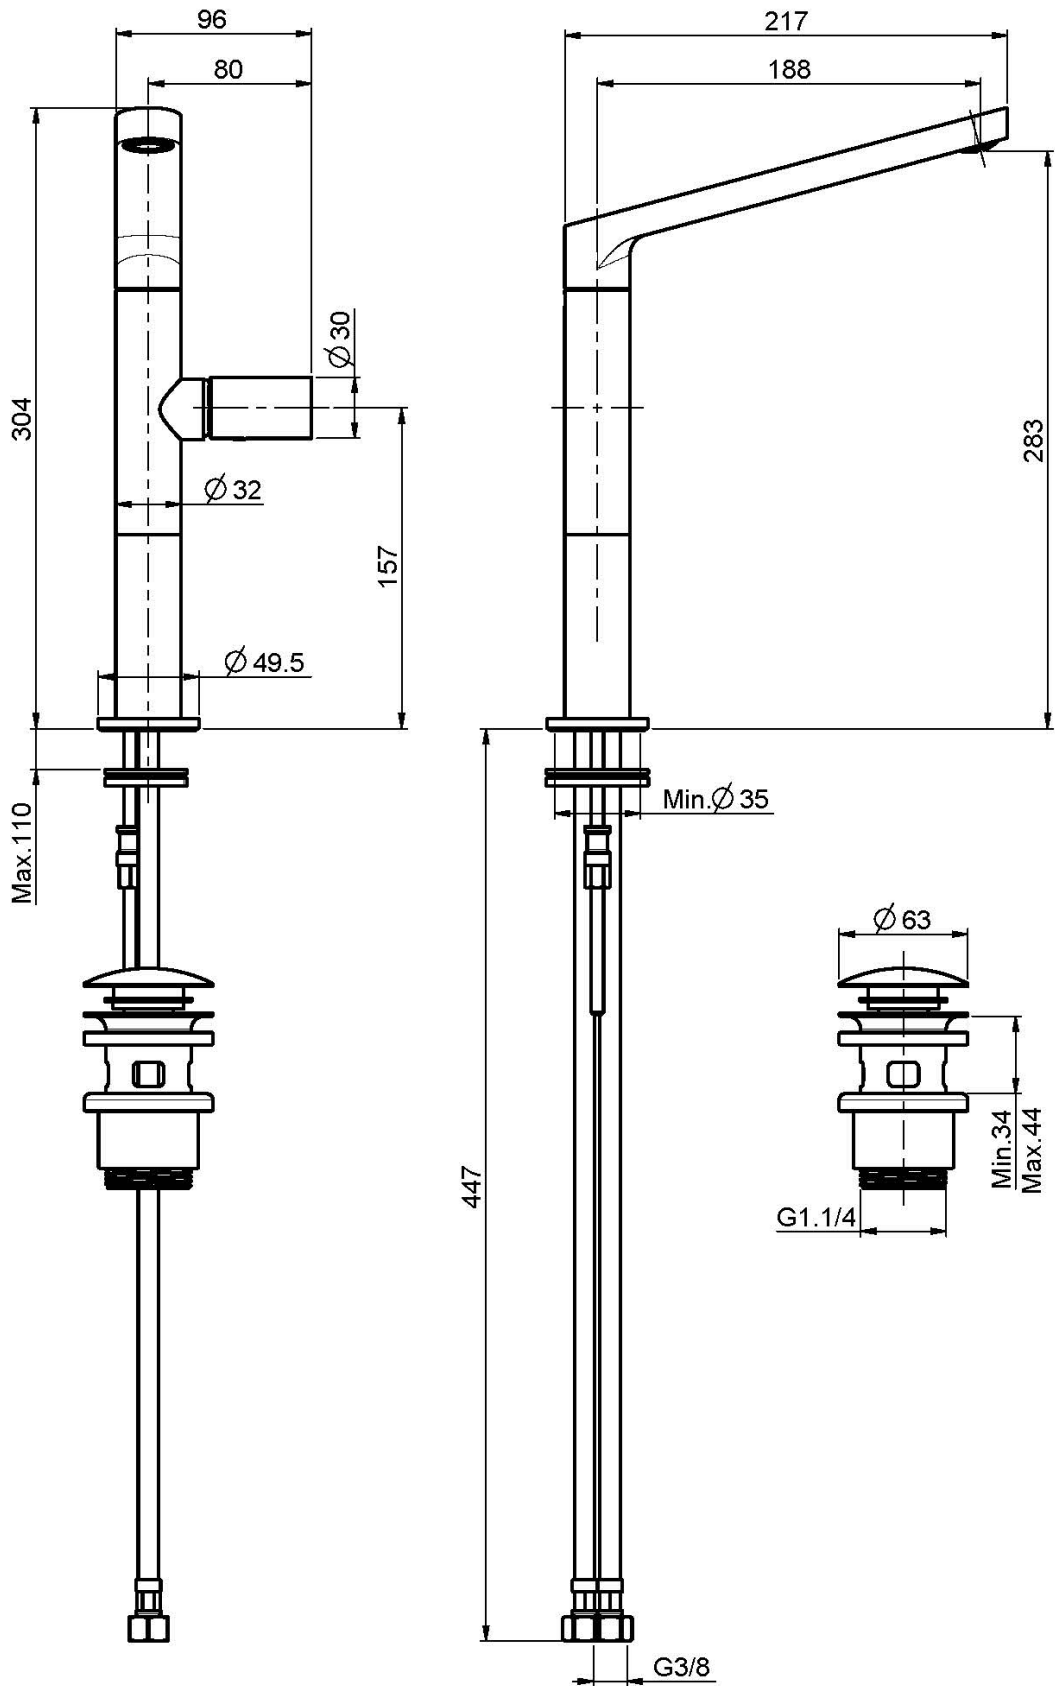

Код F4161L

ВЫСОКИЙ СМЕСИТЕЛЬ Д ЛЯ РАКОВИНЫ

- вращающийся излив
- с двумя гибкими шлангами
- донный клапан click-clack 1``1/4
- **Этот продукт доступен без донного клапана (См. страницу 18)**

Концы

 ХРОМ
CR

 HL

 HS

 BRUSHED NICKEL
SN

 ХРОМ ЧЁРНЫЙ
CN

 БРАШИРОВАННОЕ ЧЁРНЫЙ
CS

ИЗОБРАЖЕНИЕ

Общие условия продажи в нашем действующем прайс-листе.

This drawing is the property of FIMA Carlo Frattini. Any complete or partial reproduction, or any transmission to third party without FIMA Carlo Frattini authorization is forbidden.