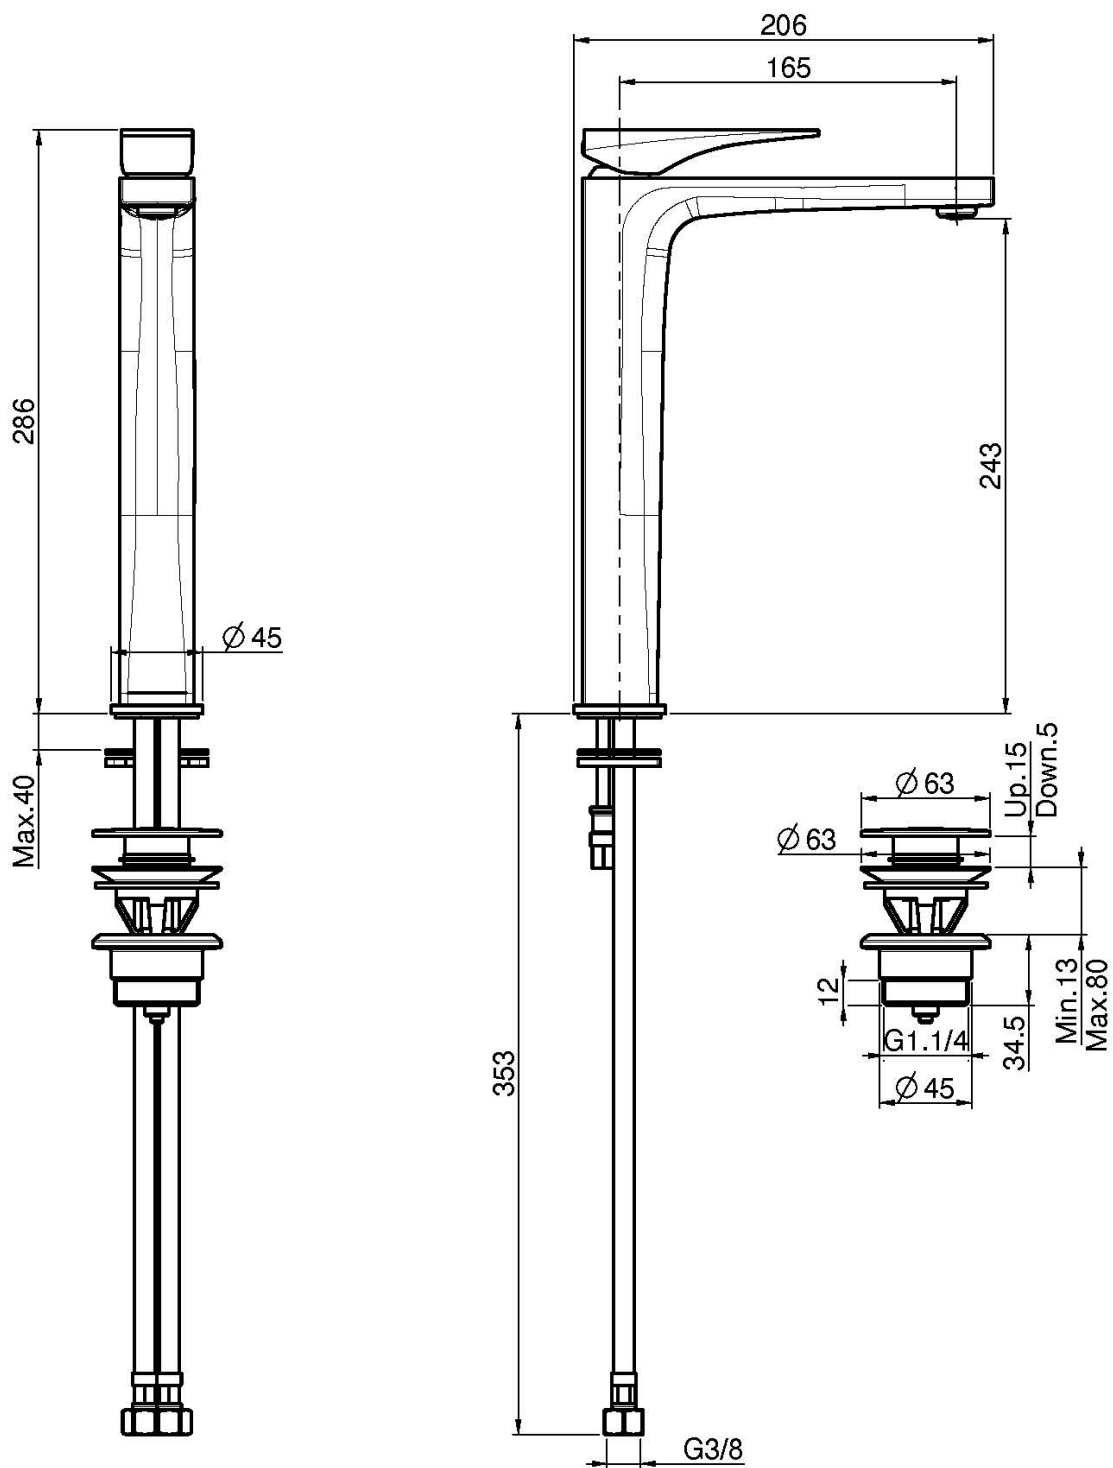

This drawing is the property of FIMA Carlo Frattini. Any complete or partial reproduction, or any transmission to third party without FIMA Carlo Frattini authorization is forbidden.