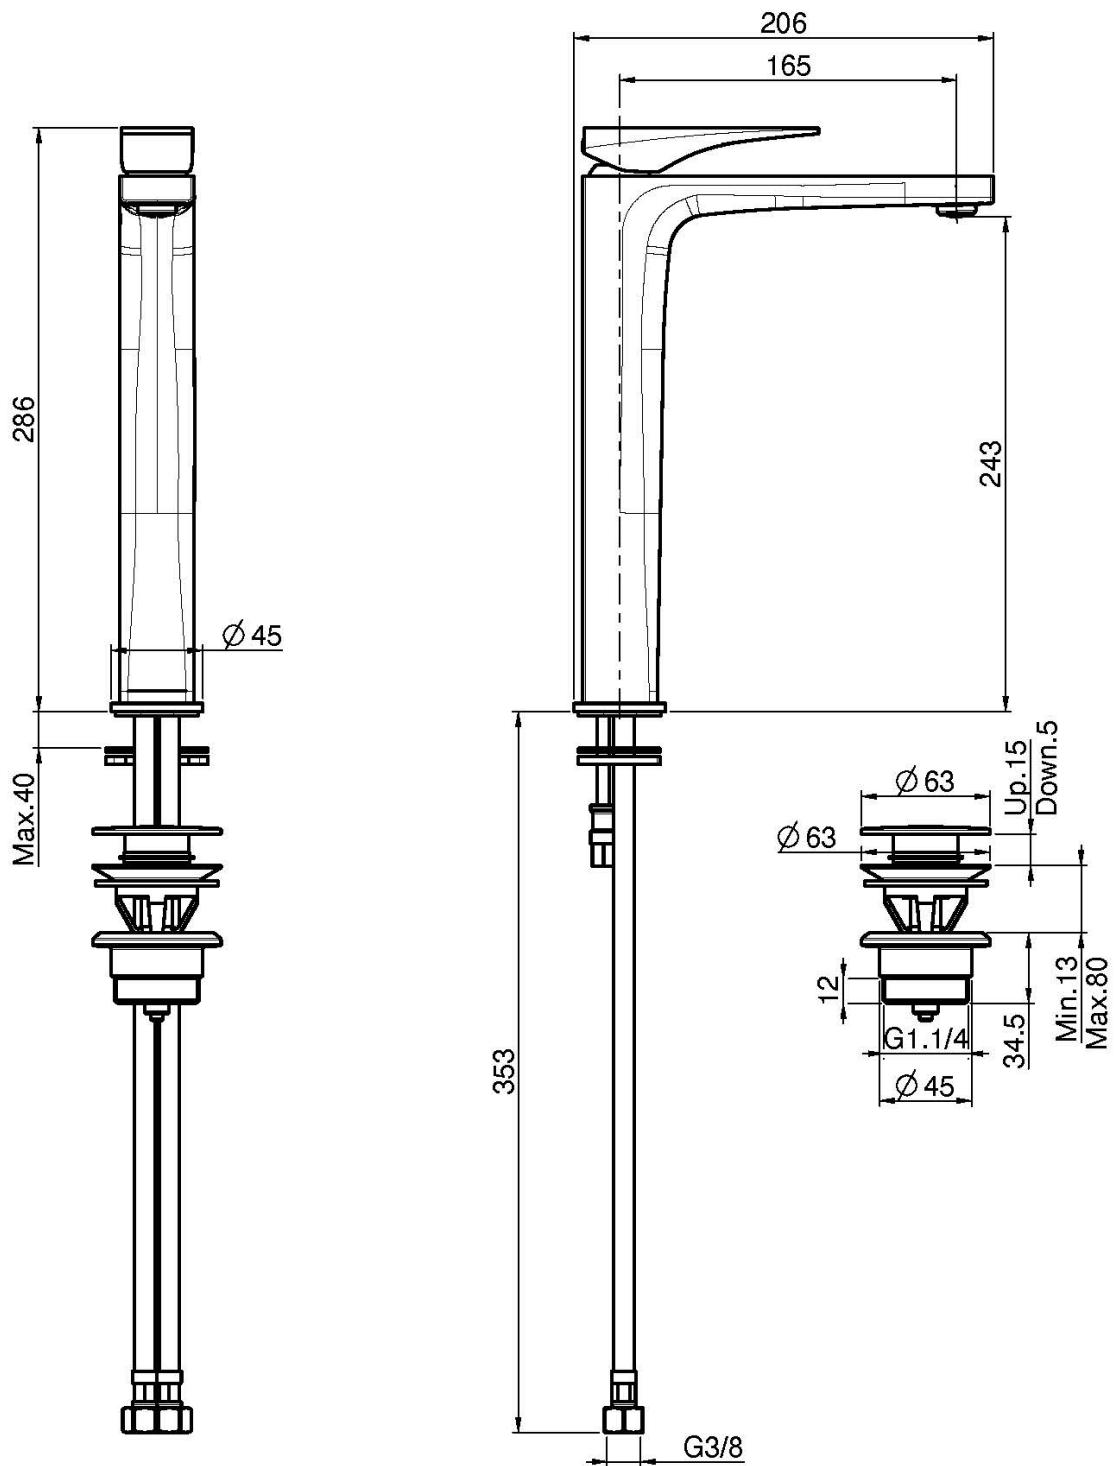

This drawing is the property of FIMA Carlo Frattini. Any complete or partial reproduction, or any transmission to third party without FIMA Carlo Frattini authorization is forbidden.