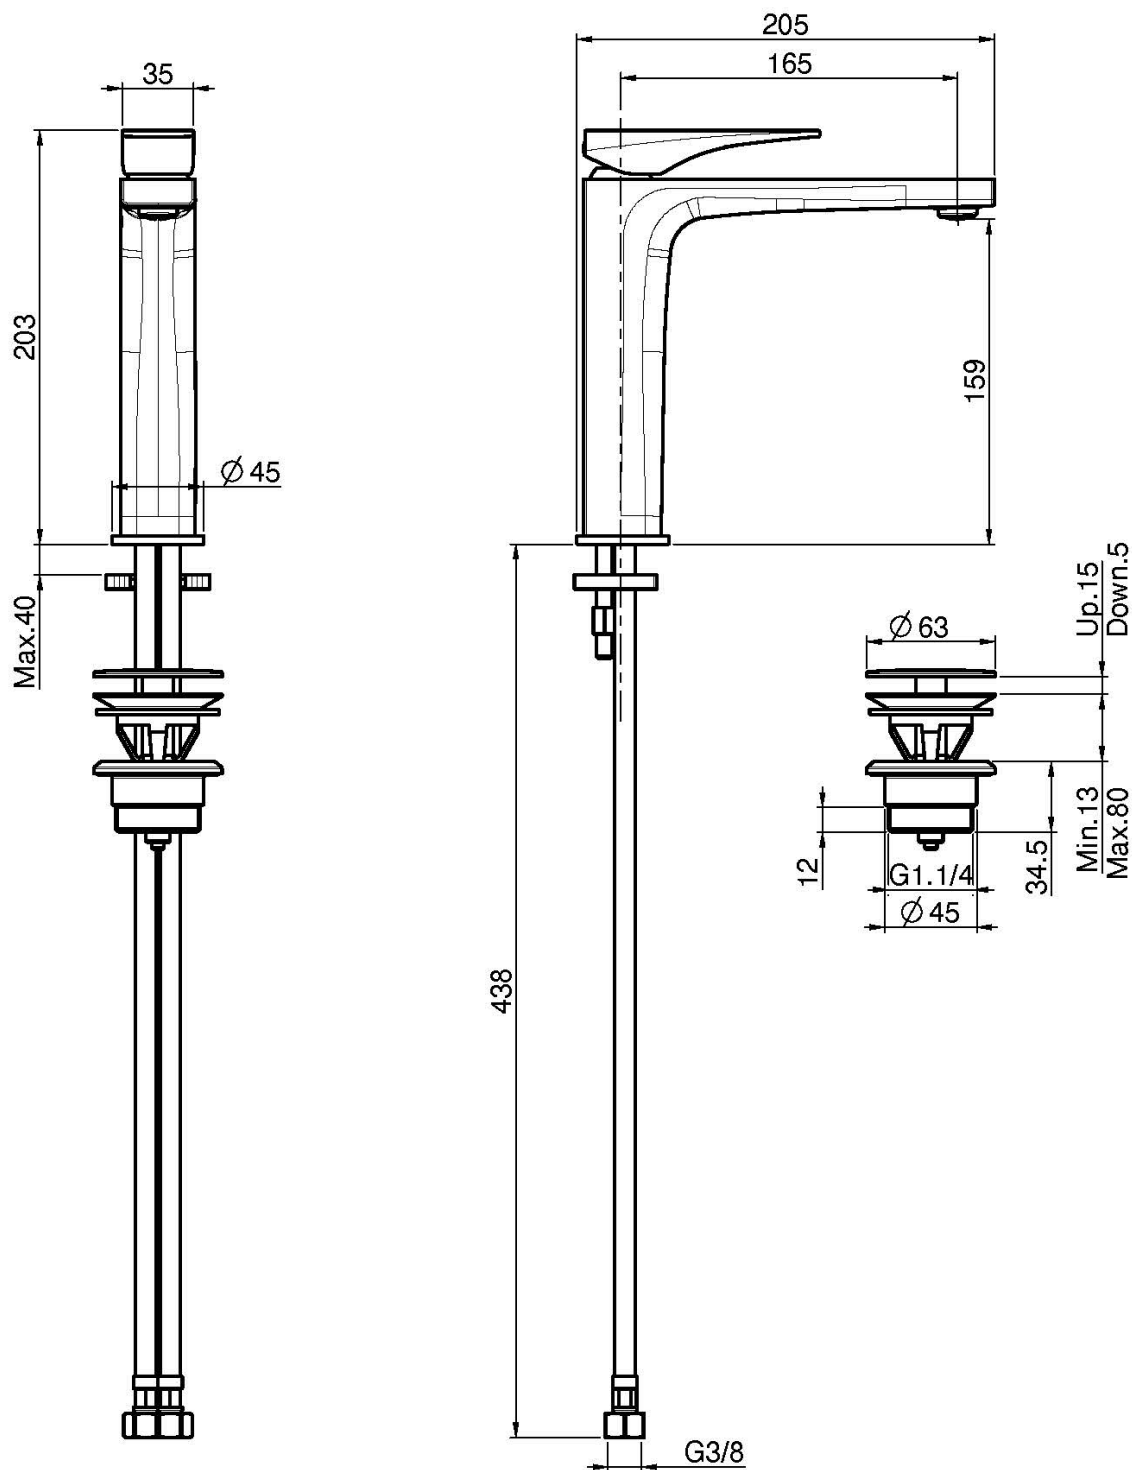

This drawing is the property of FIMA Carlo Frattini. Any complete or partial reproduction, or any transmission to third party without FIMA Carlo Frattini authorization is forbidden.